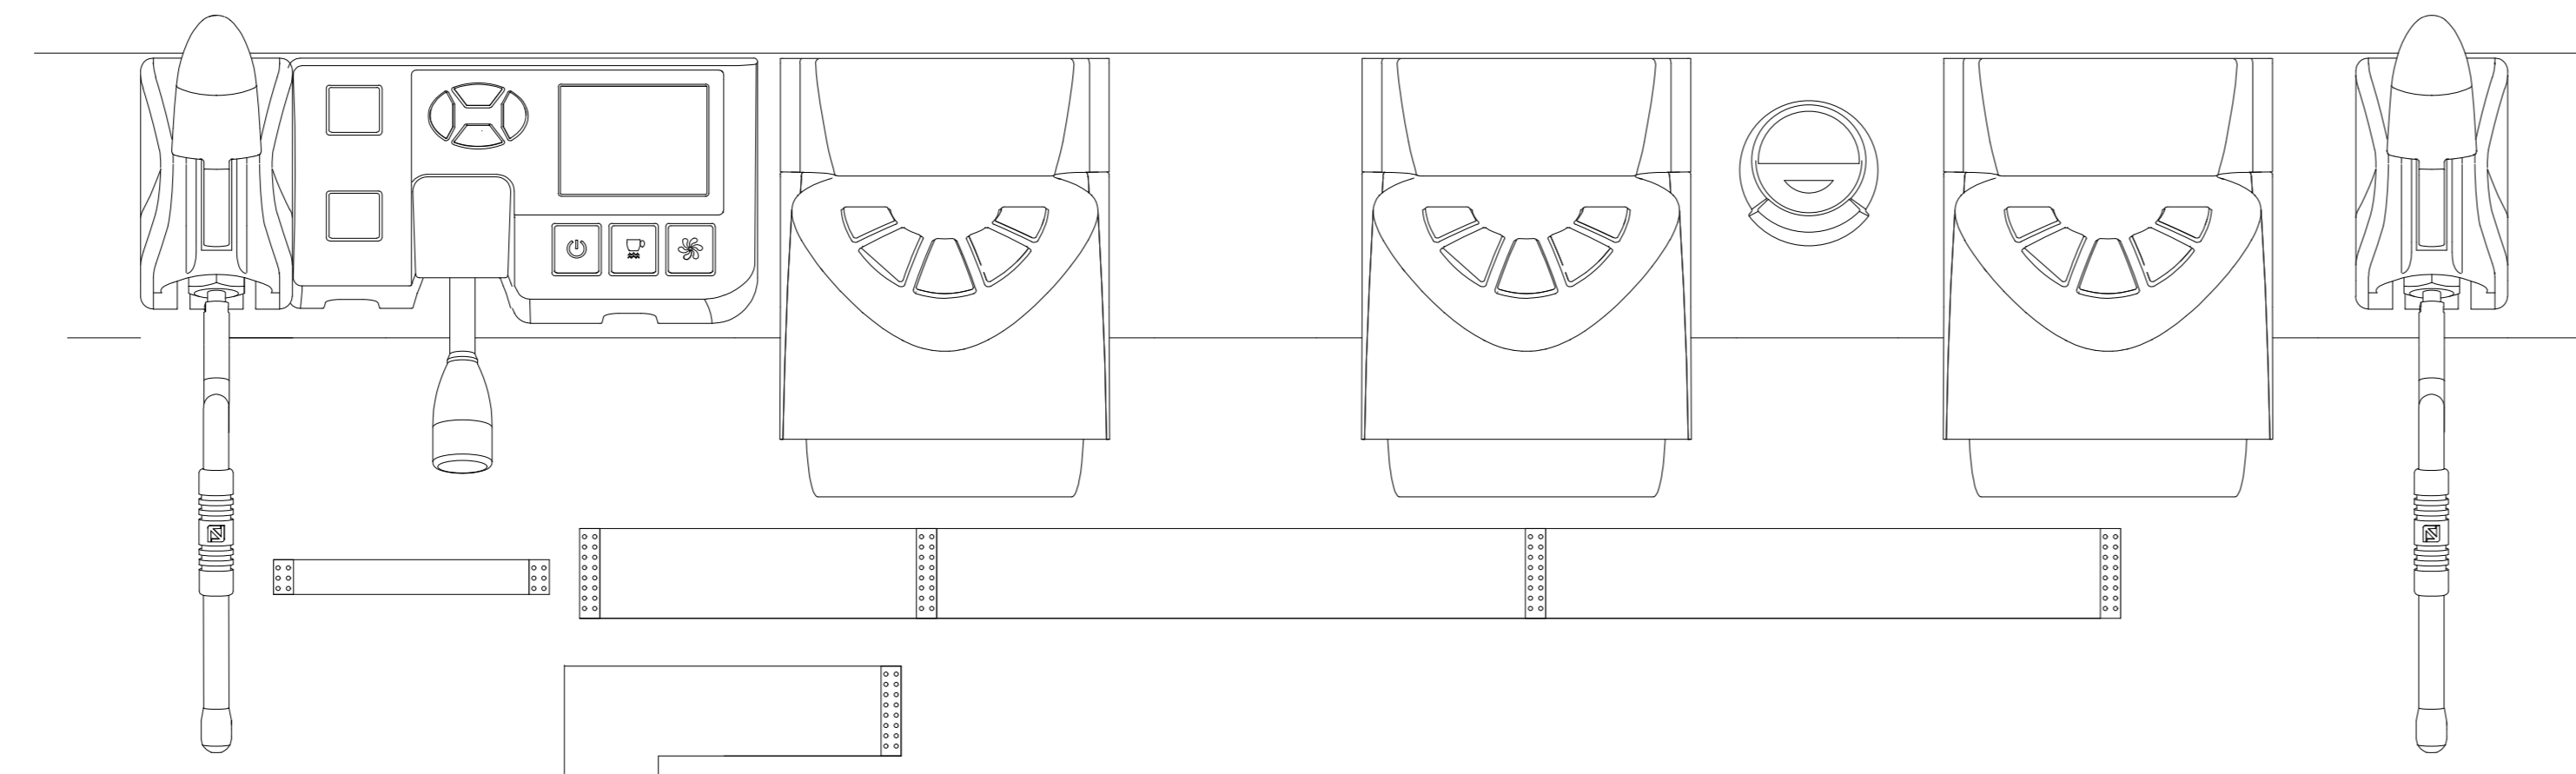

3GR T3- VA 358

SCHEMA ELETTRICO "VA 358 T3 VOL. DISPLAY A COLORI 230V 2-3-4 GRUPPI -
ELECTRICAL DIAGRAM "VA358 T3 VOL. DISPLAY COLOR 230V 2-3-4 GROUPS -

SPC Sensore pressione caldaia CRS Connettore relè statici

EVS Elettrovalvola Sfiato Vacuum electrovalve Absaugen Ventil Electrovanne vide Electrovalvula Vacío	RS1 Resistenza Scaldatazze 1 Cupwarmer heating element 1 Tassenwarm. Heizung 1 Resistance Chauffe-T. 1 Resistencia calientataz 1	RS2 Resistenza Scaldatazze 2 Cupwarmer heating element 2 Tassenwarm. Heizung 2 Resistance Chauffe-T. 2 Resistencia calientataz 2	ST1 Sonda Temperatura Scaldatazze 1 Cupwarmer Temperature probe 1 Tassenwarm. Temp. Sonde 1 Température Sonde Chauffe-T 1 Sonda Temperatura Calientataz 1	ST2 Sonda Temperatura Scaldatazze 2 Cupwarmer Temperature probe 2 Tassenwarm. Temp. Sonde 2 Température Sonde Chauffe-T 2 Sonda Temperatura Calientataz 2	EVL Elettrov. livello Water level elec. Niveaugler ventil Electrovanne niveau Electrovalvula nivel	STS1-2 Sonda Temperatura Scaldatazze 1 - 2 Cupwarmer temperature probe 1-2 Tassenwarm.Temp.Sonde 1-2 Température sonde Chauffe-T. 1-2 Sonda temperatura Calientataz. 1-2	MS1 Interruttore led (optional) Switch led Schalter led Interrupteur led Interuptor led	LED T Trasformatore led (optional) Trasformer led Trasformator led Transformateur led Trasformador led
--	--	--	---	---	--	--	---	--