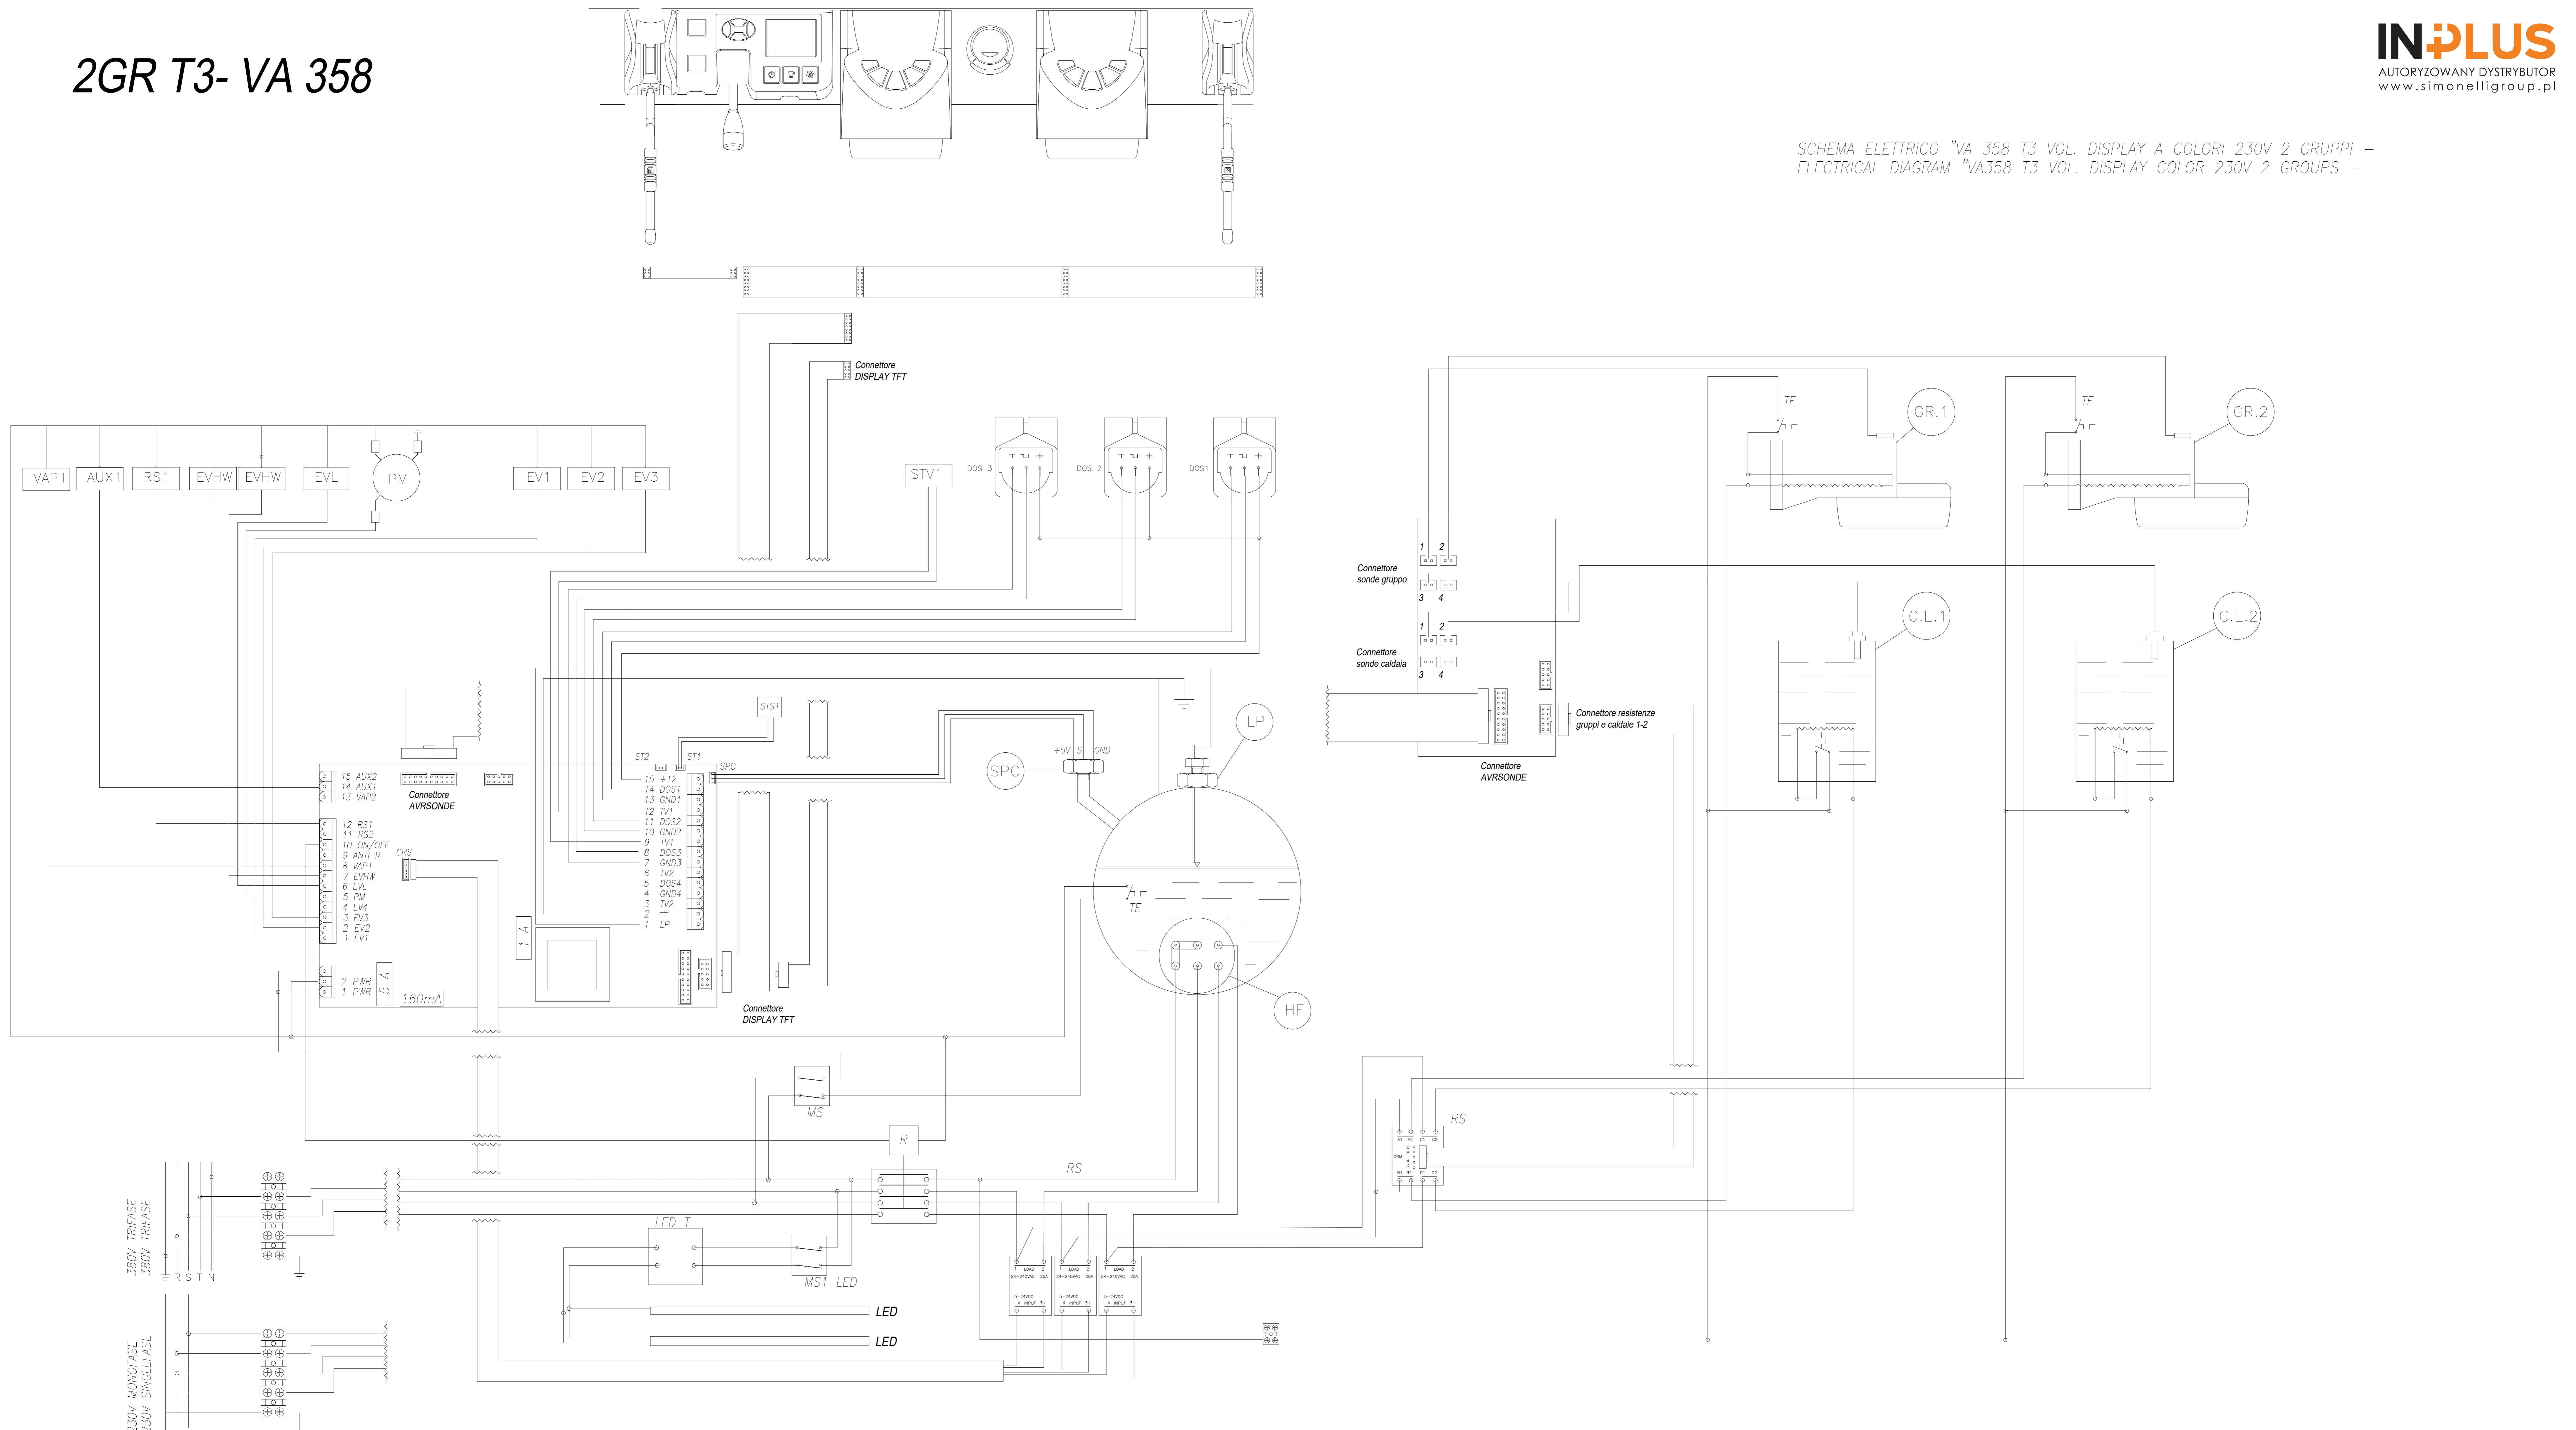

# 2GR T3- VA 358

SCHEMA ELETTRICO "VA 358 T3 VOL. DISPLAY A COLORI 230V 2 GRUPPI -  
ELECTRICAL DIAGRAM "VA358 T3 VOL. DISPLAY COLOR 230V 2 GROUPS -

SPC Sensore pressione caldaia    CRS Connettore relè statici