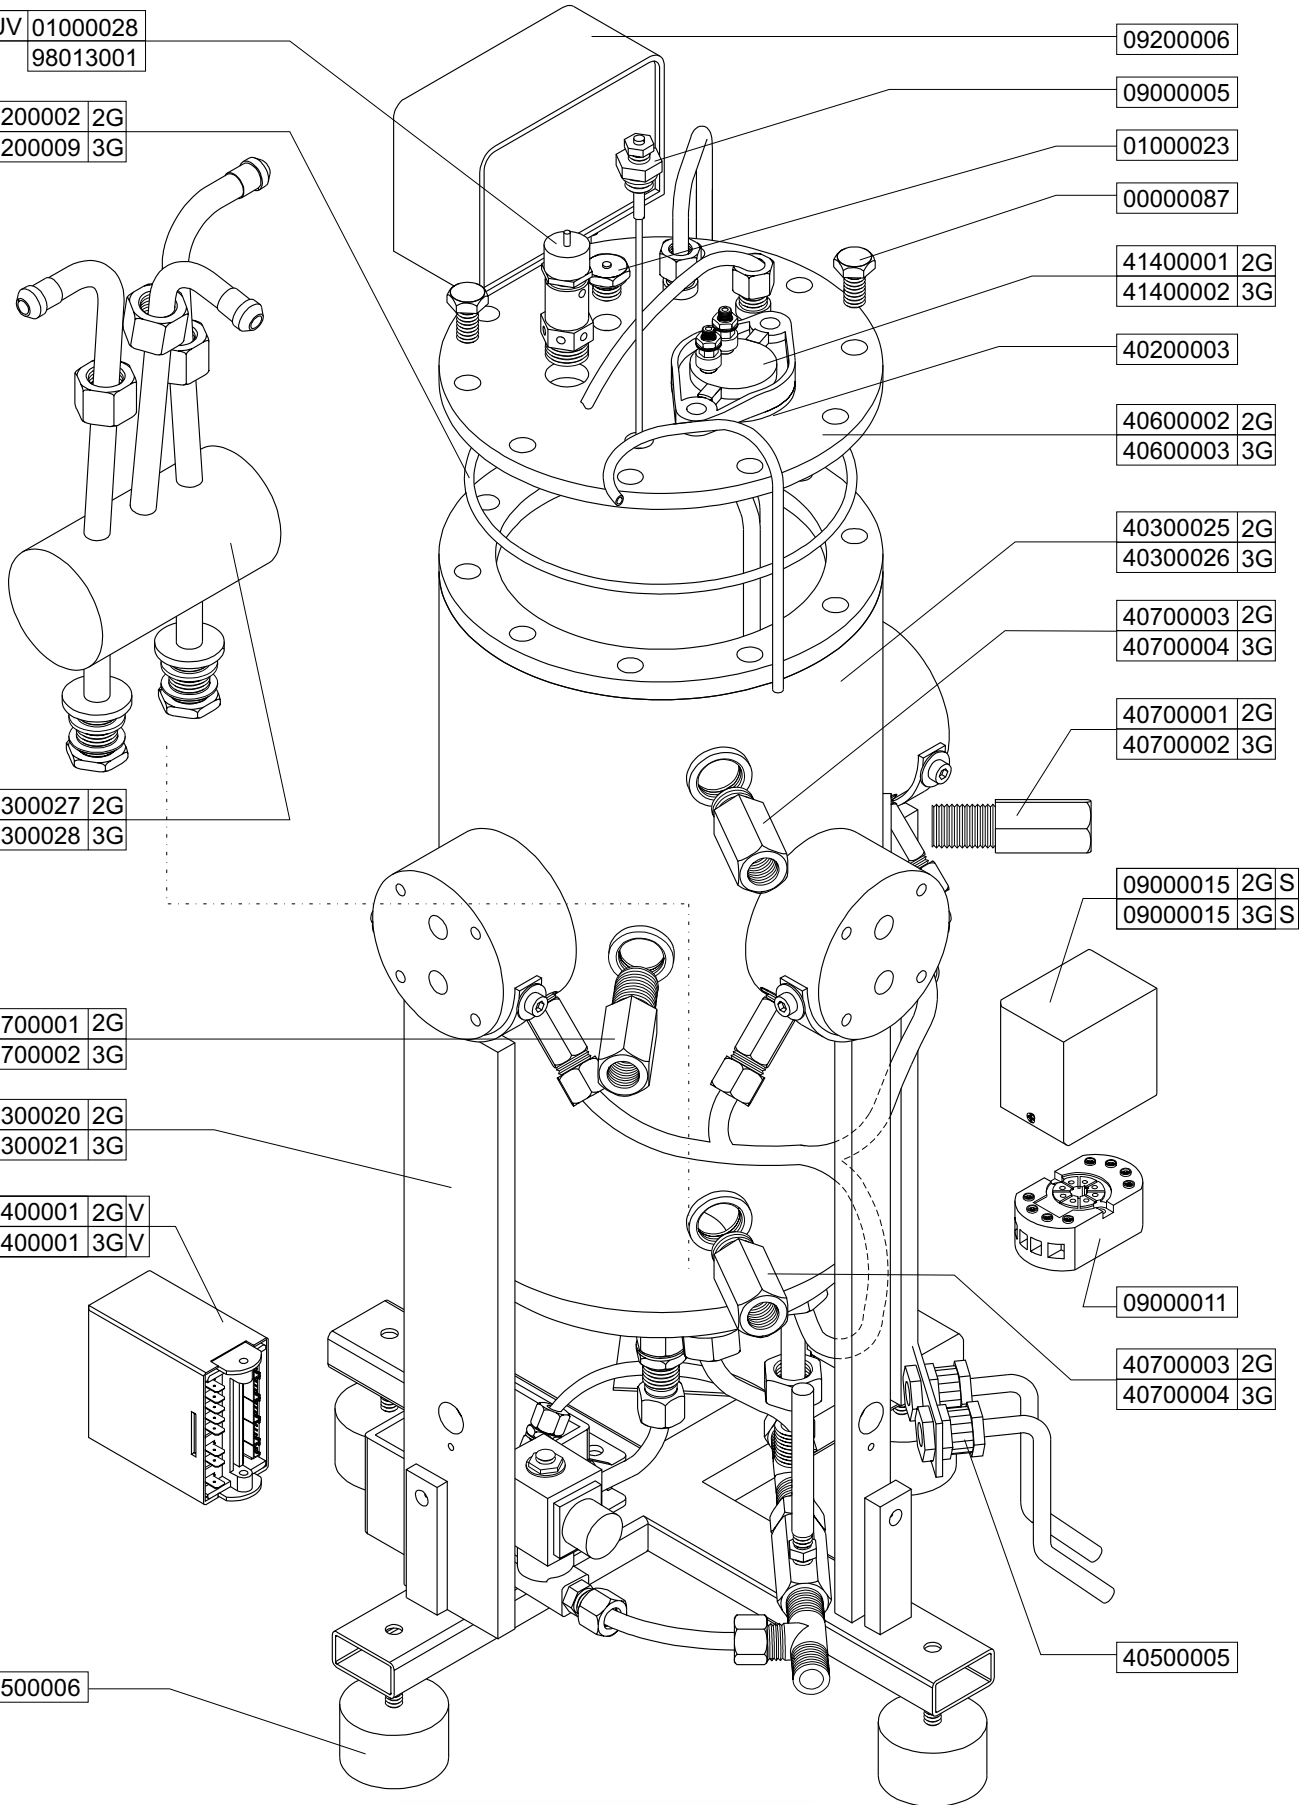

- SPECIFICARE MATERIALE
- SPECIFY MATERIAL
- OTTONE / BRASS
- RAME / COPPER
- CROMO / CHROMED

*Victoria Arduino*

TUV 0100028  
98013001

4020002 2G  
4020009 3G

4030027 2G  
4030028 3G

4070001 2G  
4070002 3G

**GRUPPO EROGATORE VENUS S**  
COMPLETE POURING UNIT VENUS S

SPECIFICARE MATERIALE ●  
SPECIFY MATERIAL  
OTTONE / BRASS  
RAME / COPPER  
CROMO / CHROMED

**GRUPPO EROGATORE VENUS V**  
**COMPLETE POURING UNIT VENUS V**