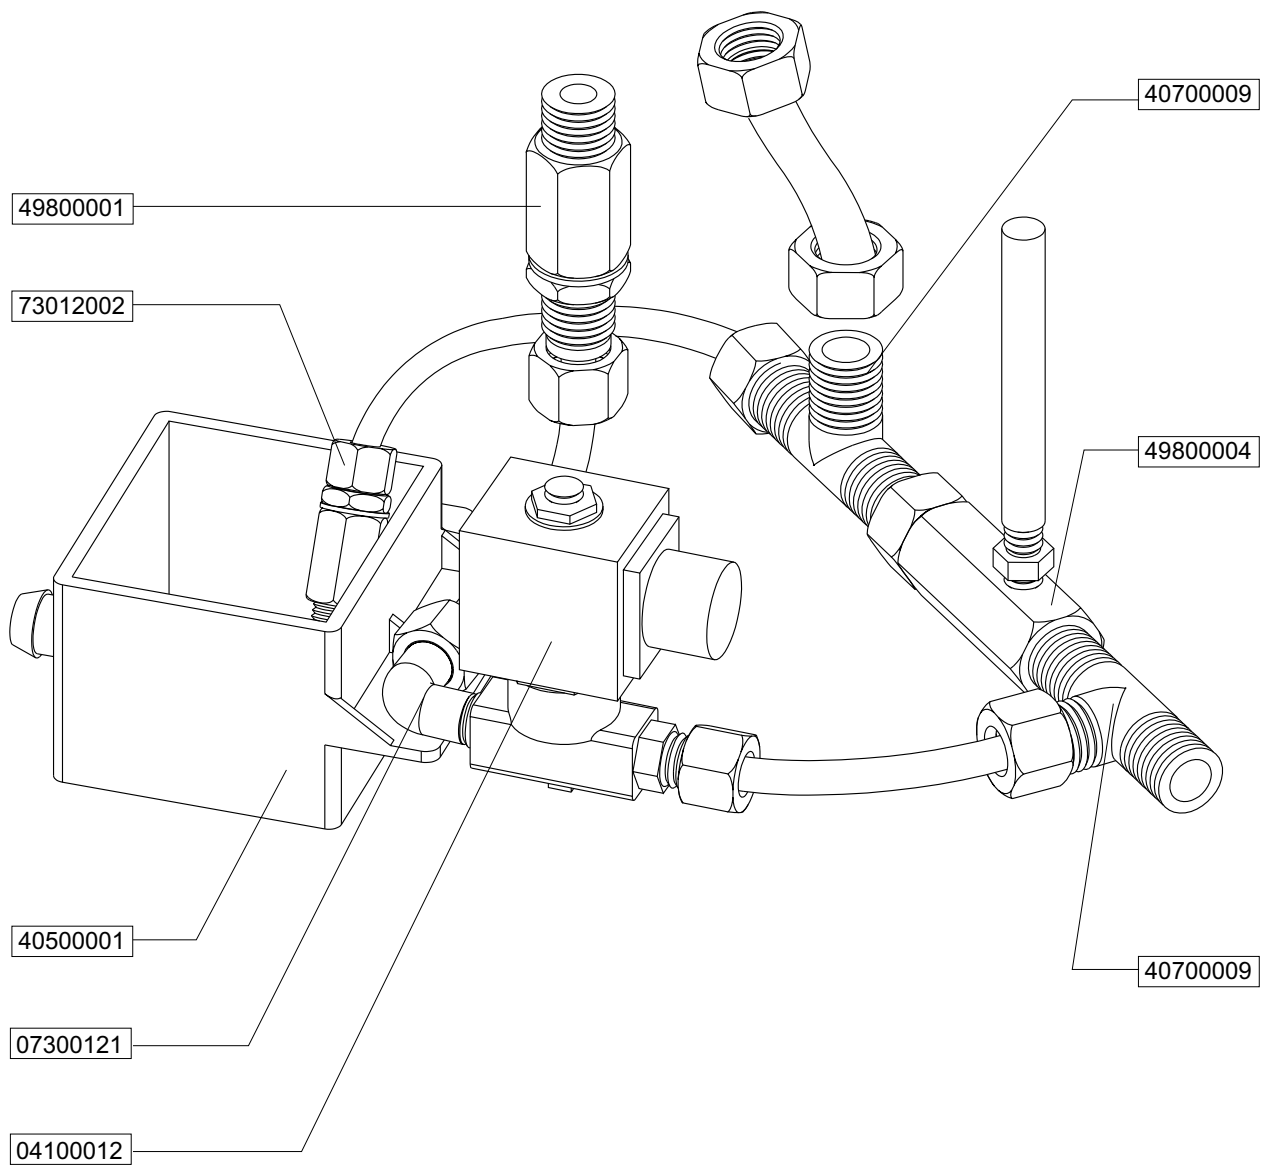

**GRUPPO EROGATORE VENUS S**  
COMPLETE POURING UNIT VENUS S

SPECIFICARE MATERIALE ●  
SPECIFY MATERIAL  
OTTONE / BRASS  
RAME / COPPER  
CROMO / CHROMED

**GRUPPO EROGATORE VENUS V**  
**COMPLETE POURING UNIT VENUS V**

SPECIFICARE MATERIALE ●  
SPECIFY MATERIAL  
OTTONE / BRASS  
RAME / COPPER  
CROMO / CHROMED

**RUBINETTO VAPORE / ACQUA CALDA - LIVELLO ACQUA**  
STEAM VALVE / HOT WATER - WATER LEVEL

- SPECIFICARE MATERIALE  
SPECIFY MATERIAL  
OTTONE / BRASS  
RAME / COPPER  
CROMO / CHROMED