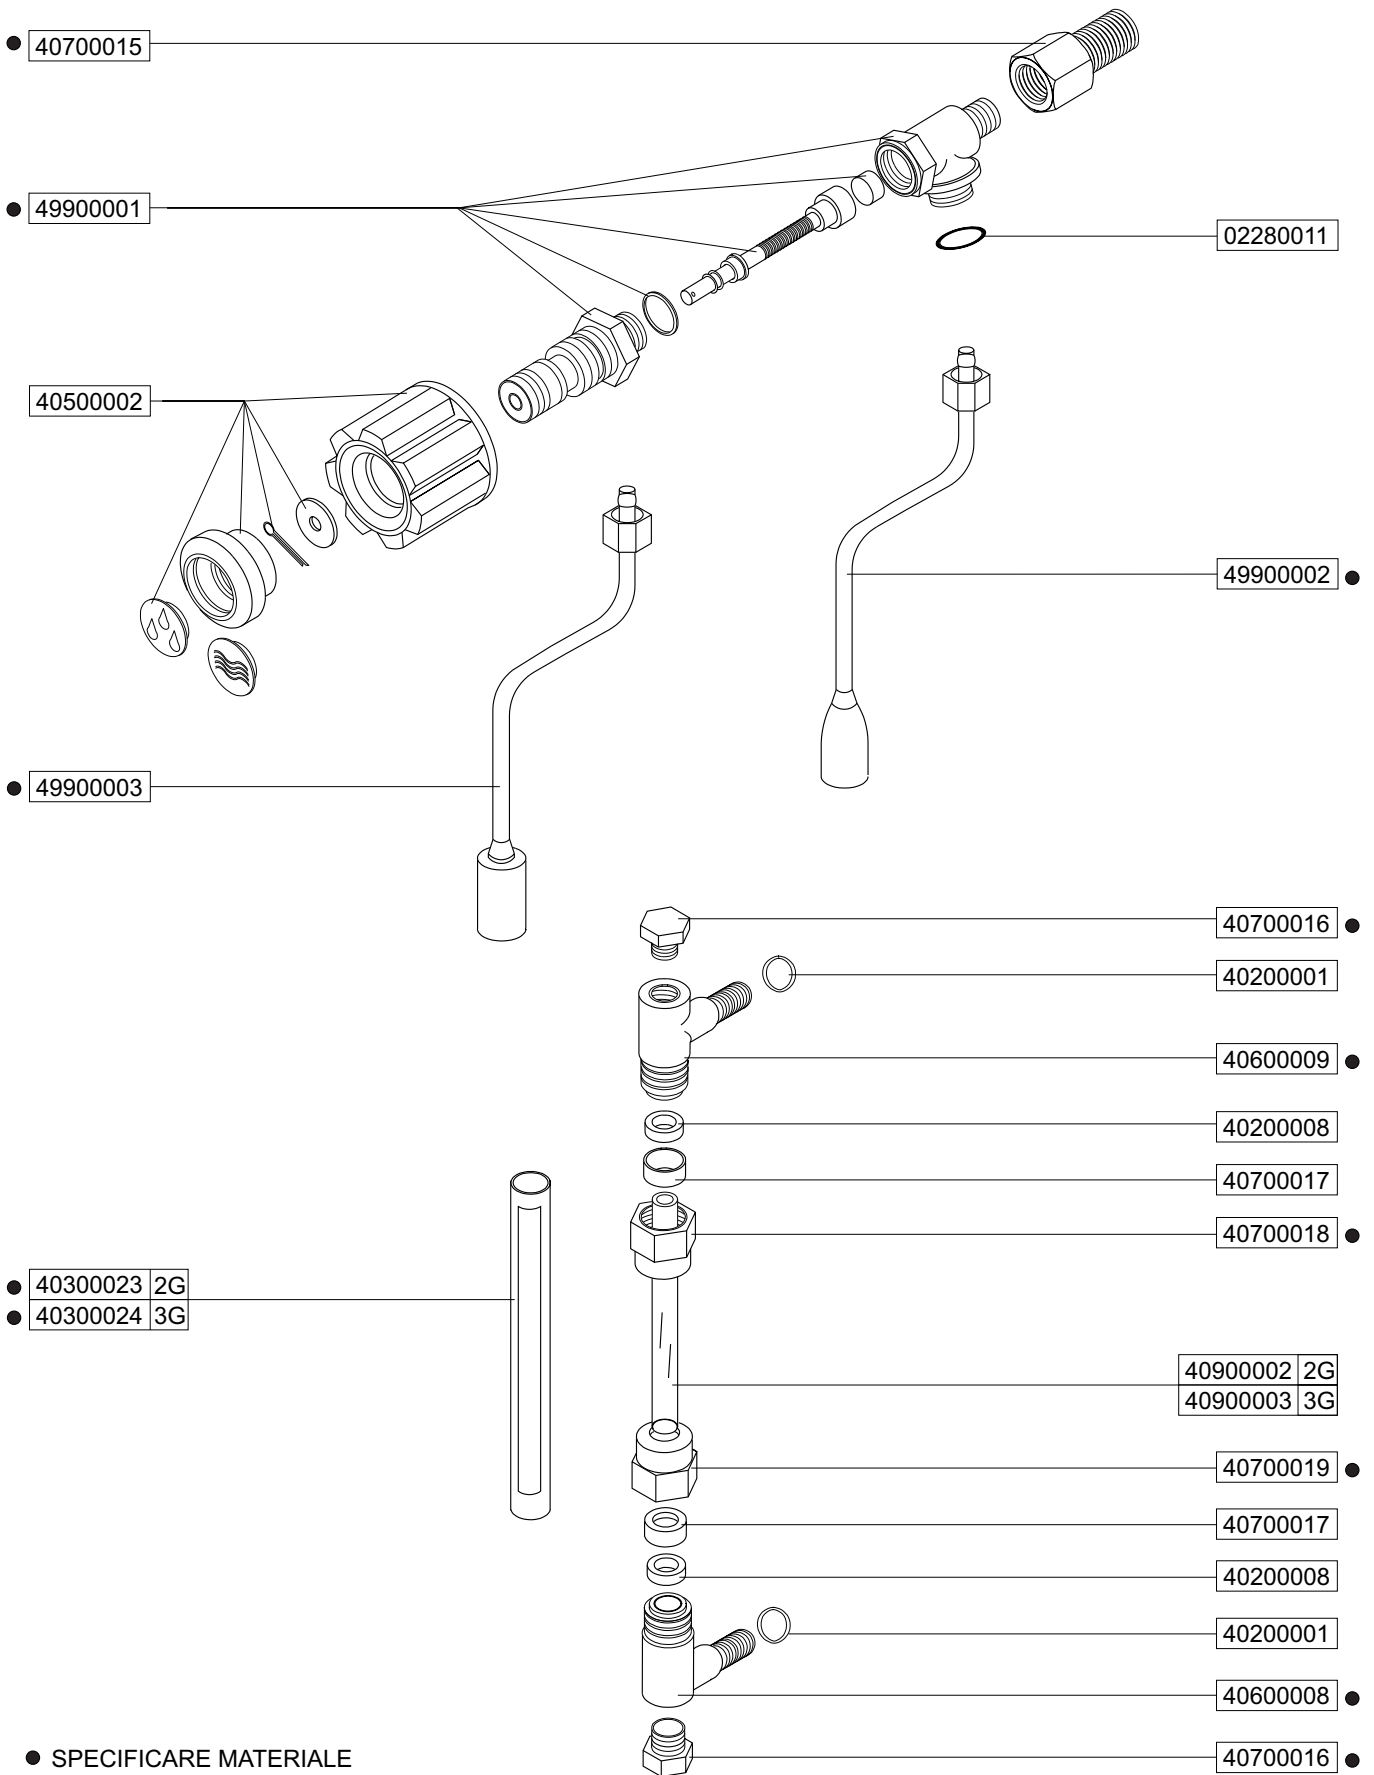

- SPECIFICARE MATERIALE
- SPECIFY MATERIAL
- OTTONE / BRASS
- RAME / COPPER
- CROMO / CHROMED

*Victoria Arduino*

TUV 0100028  
98013001

4020002 2G  
4020009 3G

4030027 2G  
4030028 3G

4070001 2G  
4070002 3G

**GRUPPO EROGATORE VENUS S**  
COMPLETE POURING UNIT VENUS S

SPECIFICARE MATERIALE ●  
SPECIFY MATERIAL  
OTTONE / BRASS  
RAME / COPPER  
CROMO / CHROMED

**GRUPPO EROGATORE VENUS V**  
**COMPLETE POURING UNIT VENUS V**

SPECIFICARE MATERIALE ●  
SPECIFY MATERIAL  
OTTONE / BRASS  
RAME / COPPER  
CROMO / CHROMED

**RUBINETTO VAPORE / ACQUA CALDA - LIVELLO ACQUA**  
STEAM VALVE / HOT WATER - WATER LEVEL

- SPECIFICARE MATERIALE  
SPECIFY MATERIAL  
OTTONE / BRASS  
RAME / COPPER  
CROMO / CHROMED