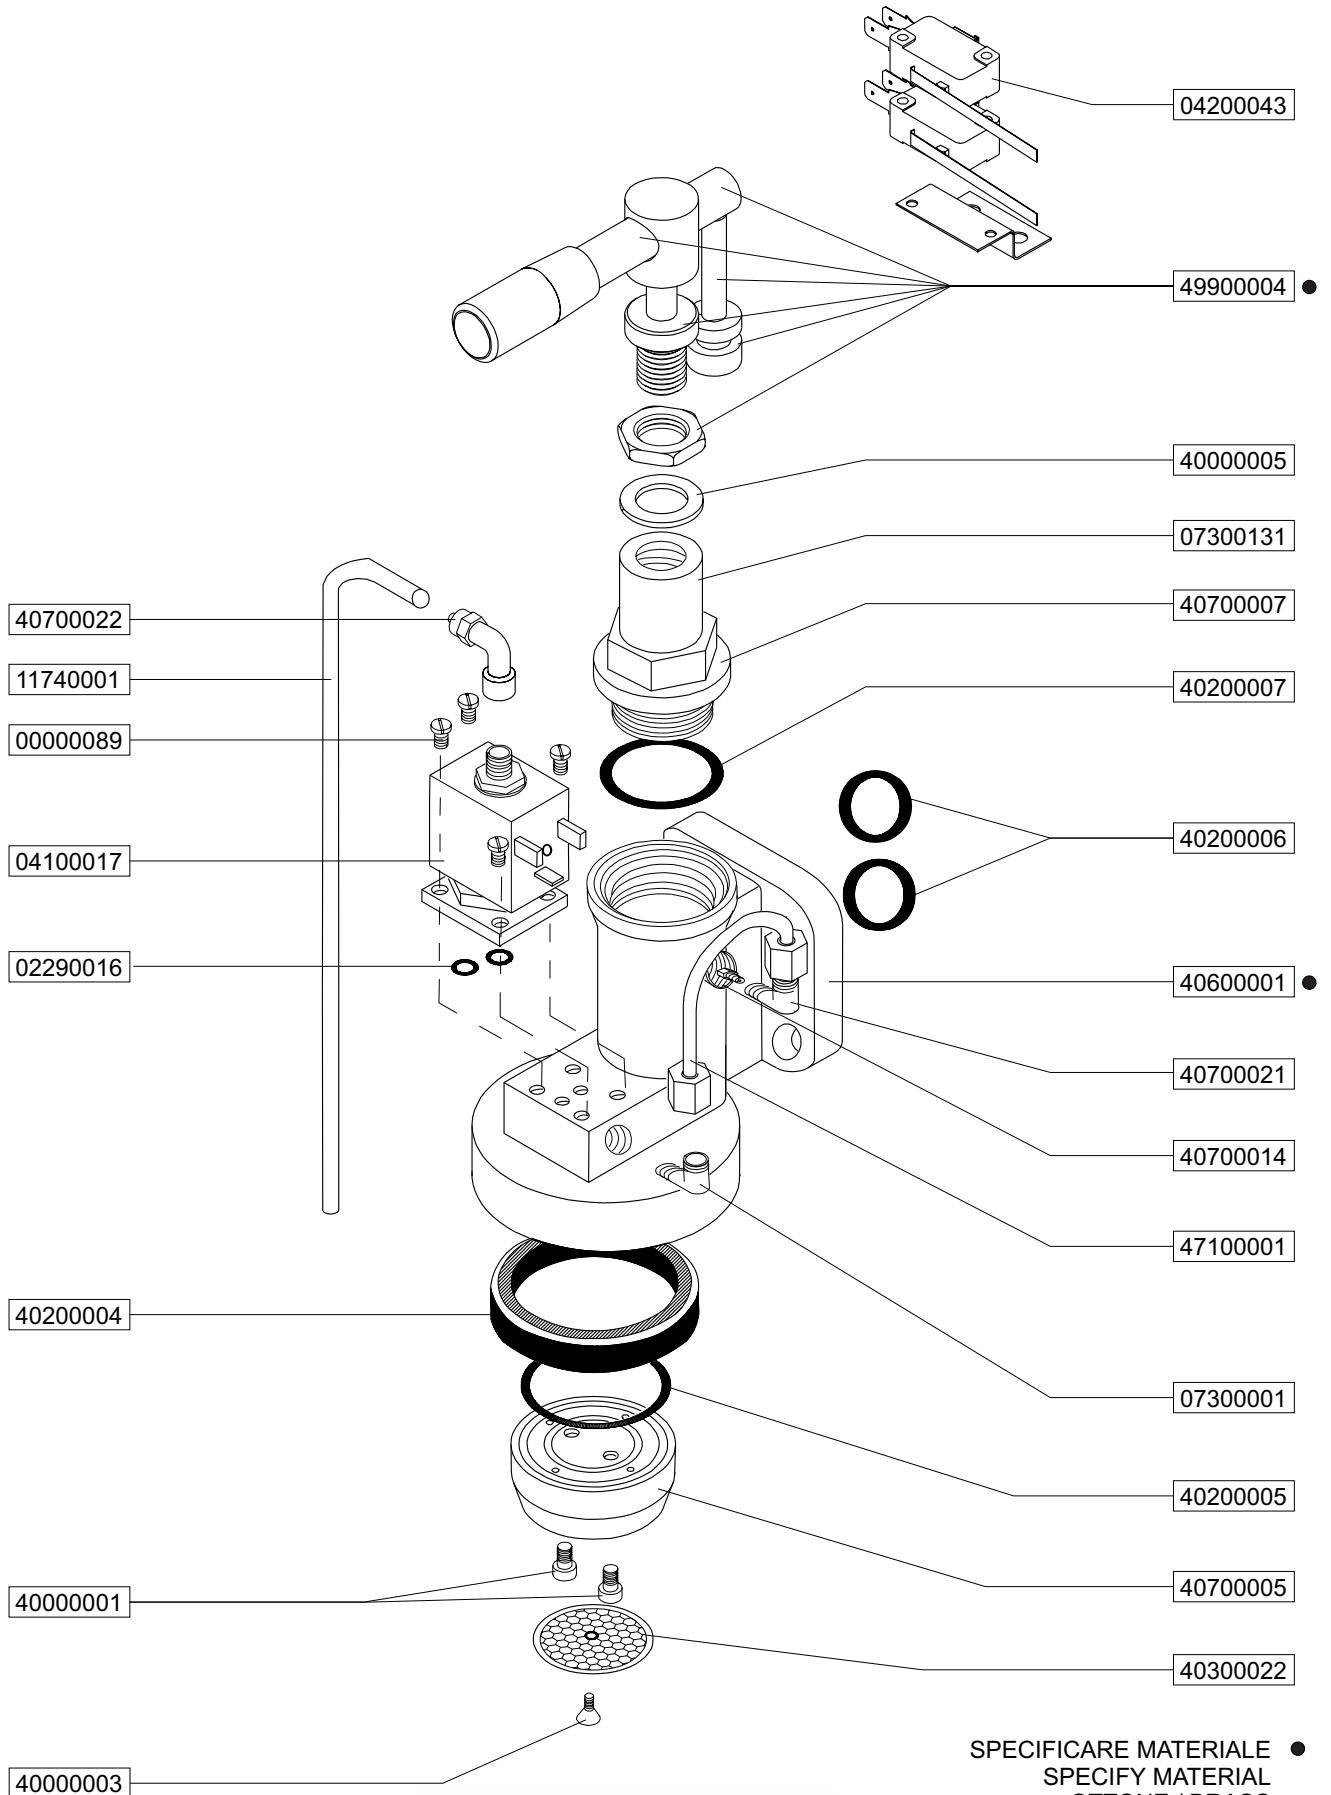

- SPECIFICARE MATERIALE
- SPECIFY MATERIAL
- OTTONE / BRASS
- RAME / COPPER
- CROMO / CHROMED

*Victoria Arduino*

TUV 0100028  
98013001

4020002 2G  
4020009 3G

4030027 2G  
4030028 3G

4070001 2G  
4070002 3G

4070001 2G

4070002 3G

0900015 2GS

0900015 3GS

0900011

4070003 2G

4070004 3G

4050005

**GRUPPO EROGATORE VENUS S**  
COMPLETE POURING UNIT VENUS S

SPECIFICARE MATERIALE ●  
SPECIFY MATERIAL  
OTTONE / BRASS  
RAME / COPPER  
CROMO / CHROMED

**GRUPPO EROGATORE VENUS V**  
**COMPLETE POURING UNIT VENUS V**

SPECIFICARE MATERIALE ●  
SPECIFY MATERIAL  
OTTONE / BRASS  
RAME / COPPER  
CROMO / CHROMED

**RUBINETTO VAPORE / ACQUA CALDA - LIVELLO ACQUA**  
STEAM VALVE / HOT WATER - WATER LEVEL

- SPECIFICARE MATERIALE  
SPECIFY MATERIAL  
OTTONE / BRASS  
RAME / COPPER  
CROMO / CHROMED