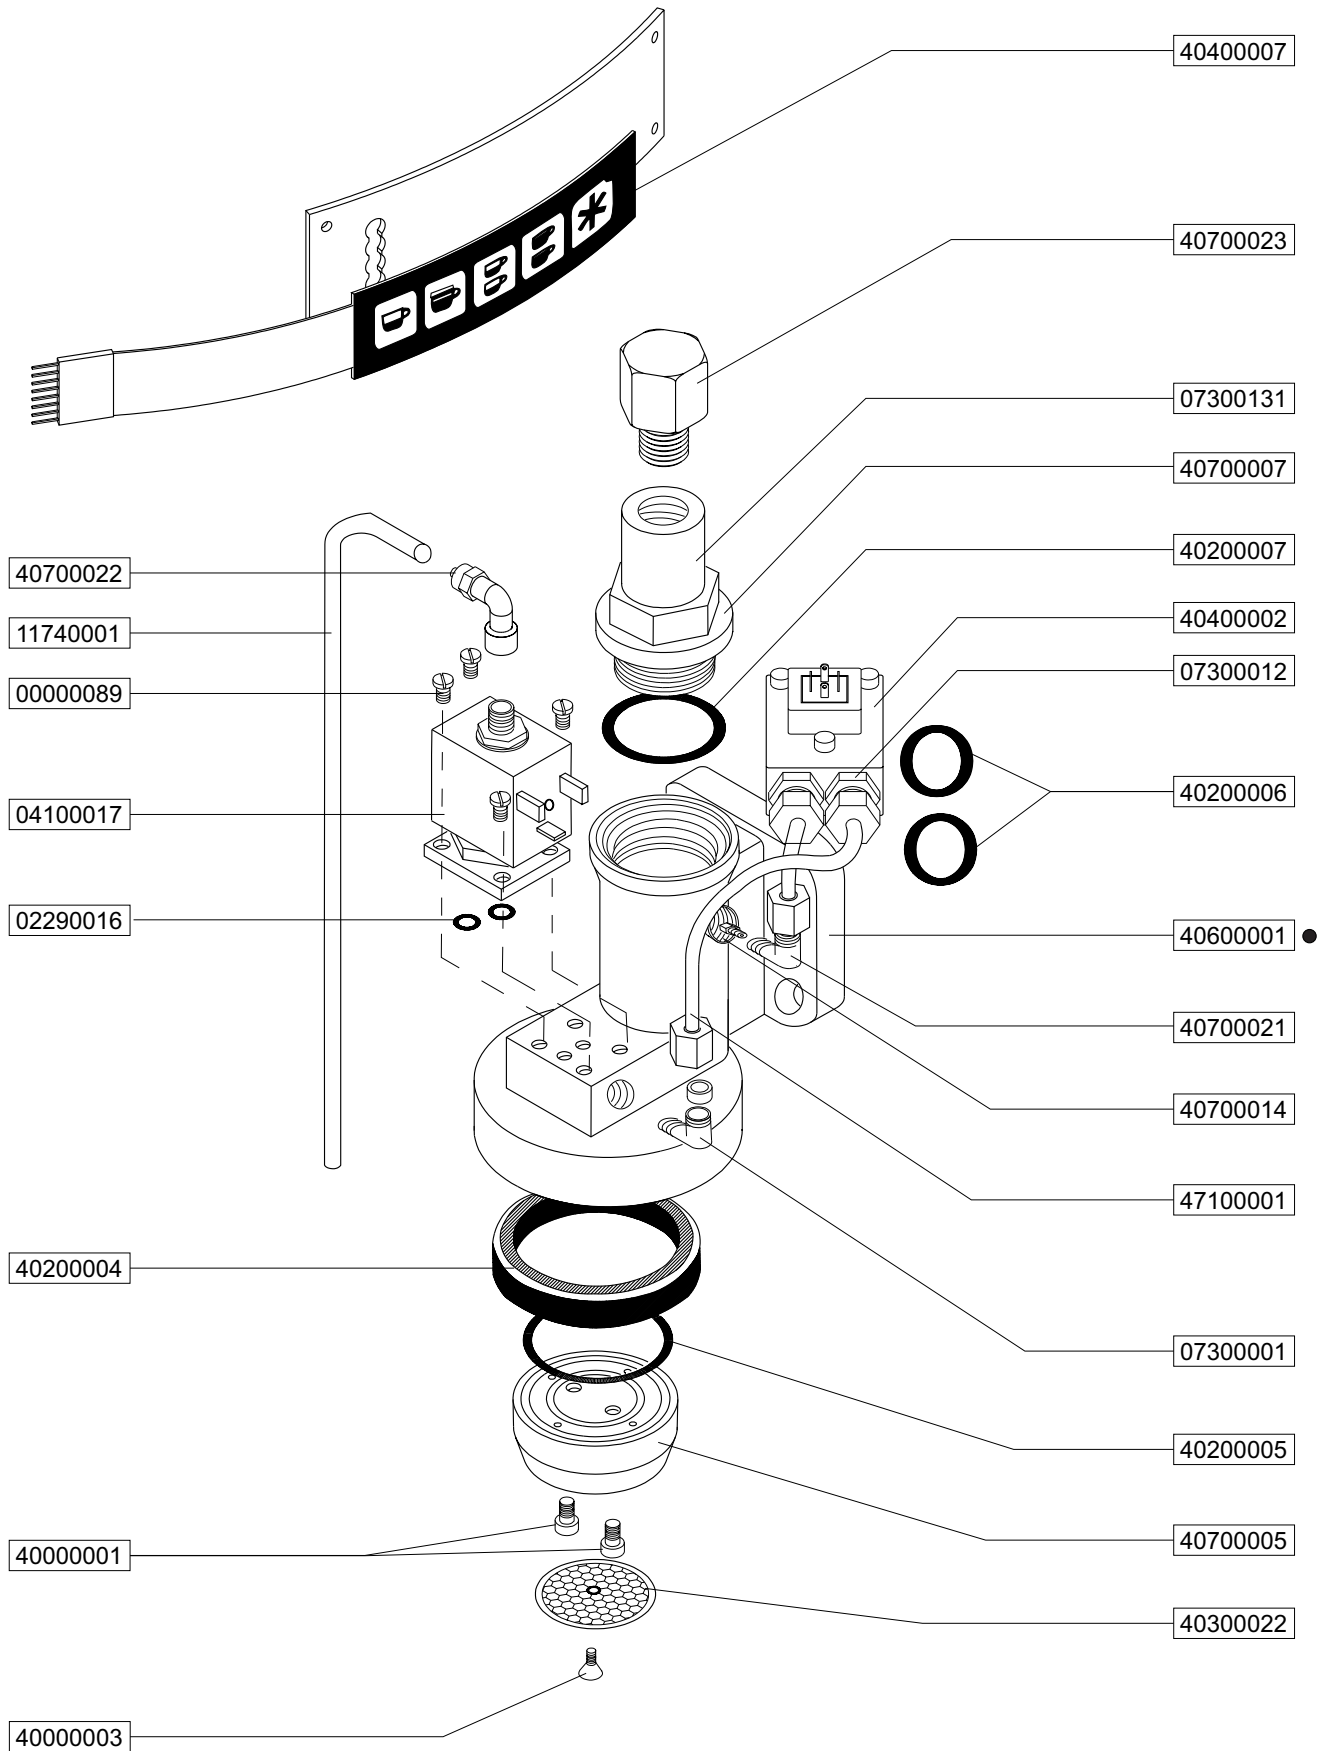

- SPECIFICARE MATERIALE
- SPECIFY MATERIAL
- OTTONE / BRASS
- RAME / COPPER
- CROMO / CHROMED

*Victoria Arduino*

TUV 0100028  
98013001

4020002 2G  
4020009 3G

4030027 2G  
4030028 3G

4070001 2G  
4070002 3G

4070001 2G

4070002 3G

0900015 2GS

0900015 3GS

0900011

4070003 2G

4070004 3G

4050005

SPECIFICARE MATERIALE ●  
SPECIFY MATERIAL  
OTTONE / BRASS  
RAME / COPPER  
CROMO / CHROMED

**RUBINETTO VAPORE / ACQUA CALDA - LIVELLO ACQUA**  
STEAM VALVE / HOT WATER - WATER LEVEL

- SPECIFICARE MATERIALE  
SPECIFY MATERIAL  
OTTONE / BRASS  
RAME / COPPER  
CROMO / CHROMED