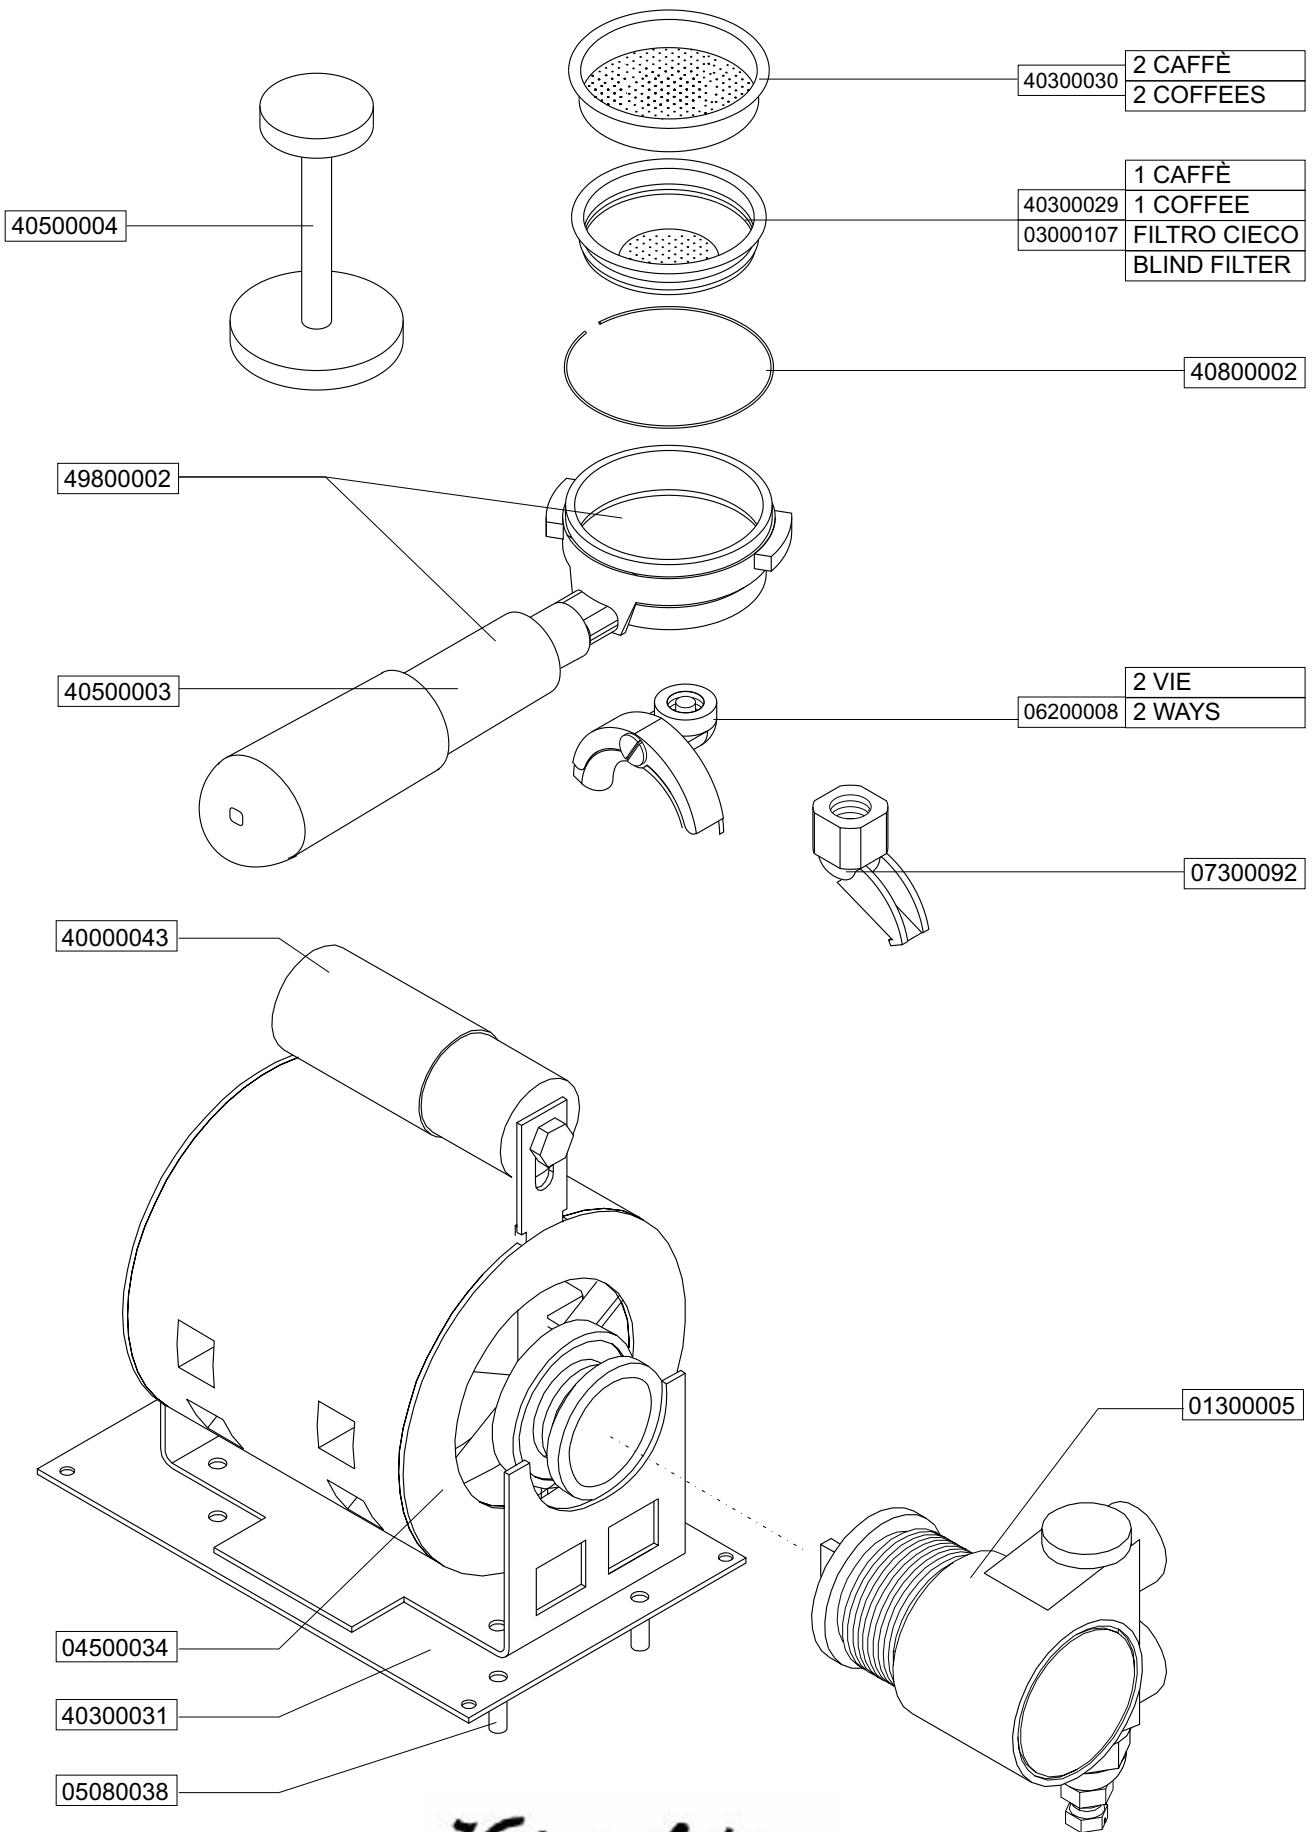

PORTAFILTRO E FILTRO, POMPA
FILTERHOLDER, FILTER, PUMP