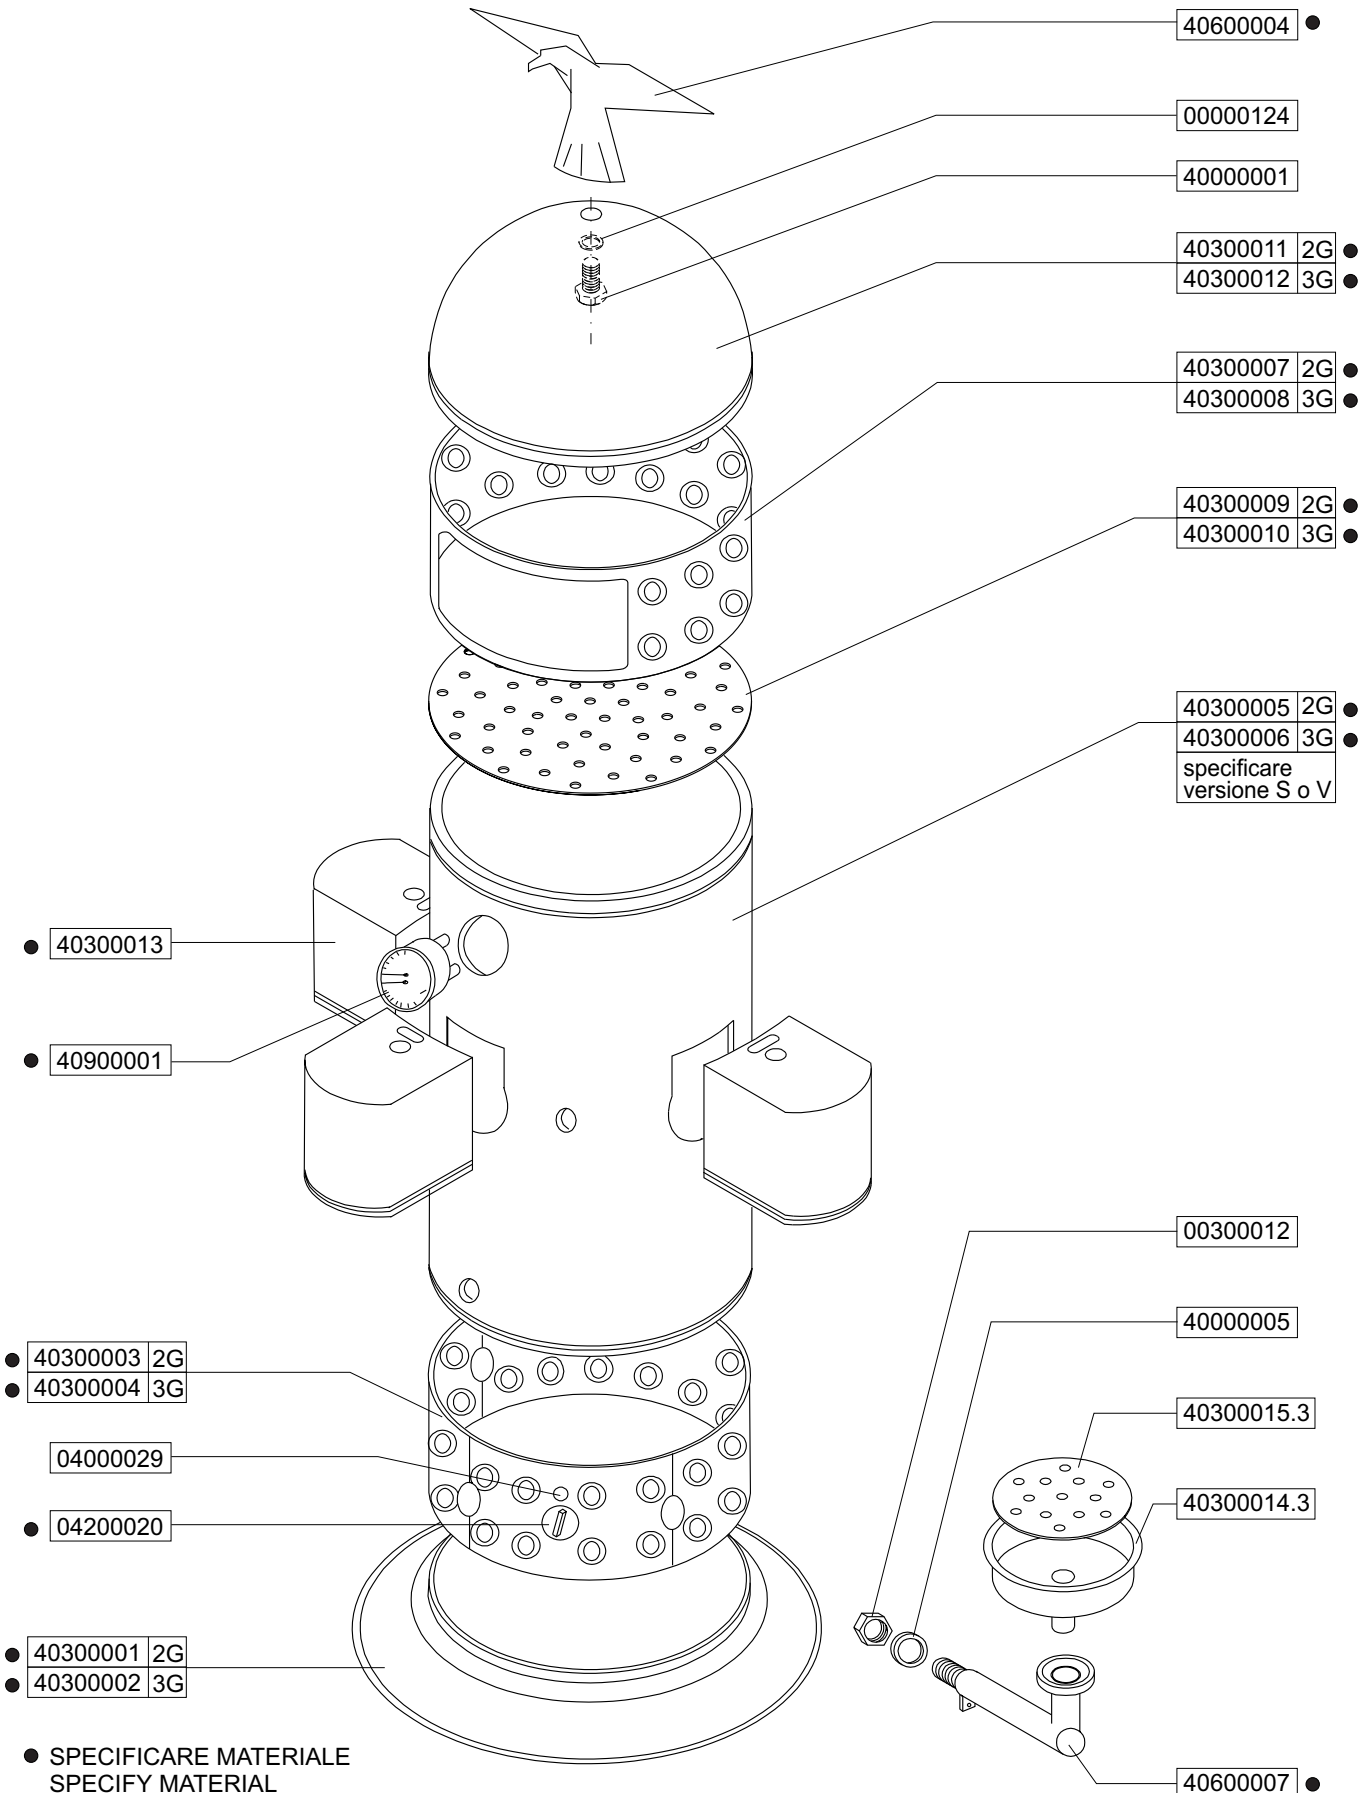

PRODOTTI / RICAMBI  
PRODUCTS / SPARE PARTS  
PRODUITS / PIECES DETACHEES  
PRODUKTE / ERSATZTEILE  
PRODUCTOS / REPUESTOS

*Victoria Arduino*

---

1

***VENUS BAR***

---

**CARENA VENUS BAR  
 CABINET VENUS BAR**

- SPECIFICARE MATERIALE
- SPECIFY MATERIAL
- OTTONE / BRASS
- RAME / COPPER
- CROMO / CHROMED

*Victoria Arduino*

TUV 0100028  
98013001

4020002 2G  
4020009 3G

4030027 2G  
4030028 3G

4070001 2G  
4070002 3G

4030020 2G  
4030021 3G

4040001 2GV  
4040001 3GV

4050006

0920006

0900005

0100023

0000087

4140001 2G