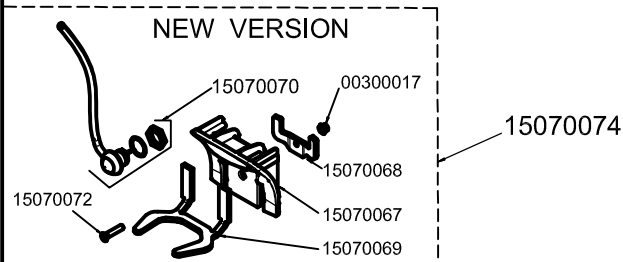

MDJ ON DEMAND

ESPLOSI 2019-03

nuova

SIMONELLI®

MDJ ON DEMAND

M
D
J
O
N
D
E
M
A
N
D

* SPECIFICARE VERSIONE
SPECIFY VERSION

CODICE	DESCRIZIONE	DESCRIPTION	DATA FINE VALIDITA'
00000025	VITE AQ M6x20 TC T.CR. ZINC *KB*	GALV. CROSS HEAD CAP SCREW AQ M6x20	
00000036	VITE AQ M3x10 T SVP T.CR.ZINC *KB*	GALV. CROSSHEAD COUNTERSUNK SCREW M3x10	
00000046	RONDELLA AQ M6 6,4X12,5X1,6 Z. *KB*	WASHER ZINC M6 6,4X12,5X1,6	
00000047	VITE AUTOF 2,9x6,5 TC/T.CR. *KB*	CROSS HEAD CAP SELF-TAPPING SCREW 2,9x6,5	
00000089	VITE INOX M4x12 TC TCR DIN7985 *KB*	SS CROSS HEAD CAP SCREW M4x12	
00000160	RONDELLA INOX D4x12x1 UNI 6593 *KB*	STAINLESS WASHER D4x12	
00000171	VITE INOX M4x16 TSPEI UNI 5933 *KB*	STAINLESS STEEL SCREW M4x16 TSPEI UNI 5933	
00300017	DADO AUTOBLOC INOX M4 BASSO DIN985 *KB*	SELF-LOCKING STAINLESS STEEL NUT M4 HIGH DIN 982	
00300022	VITE INOX M4x14 TSP TC DIN963 *KB*	STAINLESS STEEL SCREW M4x14	
01000190	ANTIVIBRANTE CD15x30 M4 FF * KB *	VIBRATION DAMPER 15x30 M4 FF	
04080043	CAVO ALIM. 2mt CE SPINA SCHUKO 90° H05VV-F 3x0,75	2 m POWER CORD EC PLUG	
05002156	ETICHETTA "NUOVA SIMONELLI" L=100	LABEL "NUOVA SIMONELLI" L=100	
05003002	COPERCHIO CAMPANA MDJ-MDK	HOPPER COVER MDJ-MDX	
05003002.CSA	COPERCHIO CAMPANA MDJ-MDK CSA	HOPPER COVER MDJ-MDX CSA VERSION	
05003004	GUARNIZ. ADATTAMENTO CAMPANA MDJ	ADAPTER HOPPER MDJ	
05003006	FONDO CHIUSURA MDJ	BASE MDJ	
05003014	BOCCHETTONE USCITA CAFFE' MDJ ON DEMAND	COFFEE OUTPUT ADAPTER MDJ OD	
05003022	DISTANZIALE POMELLO MACINATURA MDJ	DISTANCE GROOVING KNOB MDJ	
06100200.BV	CORPO MACININO MDJ BIANCO VERNICIATO	WHITE BODY MDJ GRINDER	
06100200.NV	CORPO MACININO MDJ NERO VERNICIATO	BLACK BODY MDJ GRINDER	
06100200.RV	CORPO MACININO MDJ ROSSO VERNICIATO	RED BODY MDJ GRINDER	
06100204.BV	COPERCHIO CORPO MACININO MDJ BIANCO VERNICIATO	WHITE COVER BODY MDJ GRINDER	
06100204.NV	COPERCHIO CORPO MACININO MDJ NERO VERNICIATO	BLACK COVER BODY MDJ GRINDER	
06100204.RV	COPERCHIO CORPO MACININO MDJ ROSSO VERNICIATO	RED COVER BODY MDJ GRINDER	
06100206	SUPPORTO MOTORE MDJ	MOTOR SUPPORT MDJ	
06100208	PORTAMACINE SUPERIORE MDJ	UPPER GRINDER MDJ	
15000019	TELERUTTORE MDLA/C BOBINA 380V 1010.0380	MDLA REMOTE SWITCH W/COIL 380V	
15000064	DADO FERMA PORTAMACINE 2501.0003	SPIRAL FOR BLADES-BEARER	
15030079	FRANGIA CLUMP CRUSHER MYTHOS sp.0,19-MDJ OD 230V 4100.0083	DISPERSION NUT FLANGE "CLUMP CRUSHER"	
15030085	VITE INOX M4x10 TCT(-) TESTA TAGLIO 6060.0002 FISS. MACINE	GRINDER ASSEMBLY SCREW M4X10	
15030098	POMELLO REGISTRO MACIN. MYTHOS ONE AZZERABILE 4021.0000	MYTHOS ONE GRINDER REGISTER HANDLE	
15050013	PIEDINO MDU/MDX 2501.0004	4FOOT	
15050023	CONDENS. 16mF 450V 40x70 UL FASTON M6,3 CODOLO M8x10	CAPACITOR 16F	
15050031	TASTO ATTIVAZIONE MACINATURA ON DEMAND 4400.0012	START GRINDING BUTTON ON DEMAND	8/2/2017
15050032	TASSELLO APPOGGIO PORTAFILTRO ON DEMAND 4400.0003	INLAY FILTER HOLDER ON DEMAND	8/2/2017
15050033	FORCELLA PORTACOPPA ON DEMAND 4400.0016	CUPHOLDER FORK ON DEMAND	8/2/2017
15050038	SCHEDA DISPLAY 4 PULSANTI ON DEMAND 230V 4410.0001	NS DISPLAY BOARD 4 BUTTONS ON DEMAND 230V	
15050039	SCHEDA DISPLAY 4 PULSANTI ON DEMAND 115V 4410.0002	NS DISPLAY BOARD 4 BUTTONS ON DEMAND 115V	
15050040	TASTO DOSE 2 SERIGR. ON DEMAND 4400.0010D2ST	SILK SCREEN PRINTING DOSE 2 BUTTON ON DEMAND	
15050041	TASTO DOSE 1 SERIGR. ON DEMAND 4400.0010D1ST	SILK SCREEN PRINTING DOSE 1 BUTTON ON DEMAND	
15050042	TASTO + AUMENTO DOSE ON DEMAND 4400.0011+ST	BUTTON + DOSE INCREASE ON DEMAND	
15050043	TASTO - DECREMENTO DOSE ON DEMAND 4400.0011-ST	DECREASE DOSE BUTTON ON DEMAND	
15050044	GUIDALUCE PER FILTRO ON DEMAND 4400.0013	GUIDE FOR FILTER HOLDER ON DEMAND	
15050047	VITE AUTOF 2,2x9,5 TES.CIL. 6060.0009	SELF-THREADING SCREW 2,2x9,5	
15050049	VITE AUTOF 2,5x10 TRILOB. ZINC 6060.0113	SELF-THREADING SCREW 2,5x10	8/2/2017
15050050	RONDELLA D.3 PIANA 6061.0021	WASHER D.3	8/2/2017
15050051	VITE INOX 5x16 SVAS.GDS 6060.0041	SS SCREW M5x16	8/2/2017
15050052	PIASTRINA STAFFAGG. FORCELLA ON DEMAND 4400.0018	INTERNAL PLATE LOCK FORK ON DEMAND	8/2/2017
15050053	STAFFA BLOCCAGG. FORCELLA ON DEMAND 4400.0015	PLATE LOCK FORK ON DEMAND	8/2/2017
15070021	CAMPANA COMP. MDJ 05013000	COMPLETE BEAN HOPPER MDJ	
15070022	CAMPANA COMP. MDJ CSA	COMPLETE BEAN HOPPER MDJ CSA VERSION	
15070023	ASSIEME MOTORE MDJ 230V	MDJ COMPLETE 230V MOTOR	
15070024	ASSIEME MOTORE MDJ 115V	MDJ COMPLETE 115V MOTOR	
15070053	INTERUTTORE 220V MDJ 1011.0052	SWITCH 220V	
15070054	FERMACAVO DA PANNELLO MM. 13 6040.0023	CABLE BLOCK	
15070056	SCIVOLO ON DEMAND LUCIDATO 4400.0004	SHUTE MDJ OD	
15070057	COPERCHIETTO SCIVOLO ON DEMAND 4400.0005	COVER SHUTE MDJ OD	
15070058	BASCULA SCIVOLO ON DEMAND 4400.0006	PLATE FOR SHUTE MDJ OD	
15070059.0	CORPO GR. DOSAT. MDJ ON DEMAND COLORE ROSSO 06100244-255	RED DOSING BODY MDJ OD	
15070059.2	CORPO GR. DOSAT. MDJ ON DEMAND COLORE NERO 06100244-001	BLACK DOSING BODY MDJ OD	
15070059.8	CORPO GR. DOSAT. MDJ ON DEMAND COLORE BIANCO 06100244-101	WHITE DOSING BODY MDJ OD	
15070060.0	CONSOLE COMANDI MDJ ON DEMAND COLORE ROSSO 4400.0020-255	RED COMMAND PANEL MDJ OD	
15070060.2	CONSOLE COMANDI MDJ ON DEMAND COLORE NERO 4400.0020-001	BLACK COMMAND PANEL MDJ OD	
15070060.8	CONSOLE COMANDI MDJ ON DEMAND COLORE BIANCO 4400.0020-101	WHITE COMMAND PANEL MDJ OD	
15070064	FRANGIA CLUMP CRUSHER MDJ 110V 4400.0027V0515	DISPERSION NUT FLANGE "CLUMP CRUSHER" MDJ 110V	
15070067	NUOVO TASSELLO PORTAFILTRO ON DEMAND 4400.0032	NEW INLAY FILTER HOLDER ON DEMAND	
15070068	STAFFA BLOCCAGGIO FORCELLA x ZT/OL 4400.0082	NEW INTERNAL PLATE LOCK FORK ON DEMAND	
15070069	FORCELLA PORTAFILTR.REGOLABILE ZT/OL 4400.0089	NEW CUPHOLDER FORK ON DEMAND	
15070070	KIT MICRO (1000.0007 + CAV73 +6062.0018) 4402.8000	NEW BUTTON BOARD AND WIRINGS ON DEMAND	
15070072	VITE 4X20 TESTA X SVAS.BOMBATA INOX 6060.0146	SS SCEW M4x20 TSB	
15070074	KIT NUOVO GRUP.BLOCCO FORCELLA MDJ OD 4124401.5200	NEW KIT CUPHOLDER ON DEMAND	
15070075	INTERUTTORE 110V MDJ 1011.0051	SWITCH 110V	
15080002.SC	COPPIA MACINE D.75 + SCATOLA	D.75mm FLAT BURRS COUPLE	
15080009	PORTAMACINA INFERIORE 75 2520.0005-RIC	BOTTOM GRINDER 75 2520.0005	
15800047	SCHEDA PULS+CABL. MCI/MCF 1005.0013	BUTTON BOARD AND WIRINGS MCI/MCF	8/2/2017
15800060	MOLLA ATTIVAZIONE MICRO X MCI 6002.3750	SPRING ACTIVATION MICRO MCI	8/2/2017