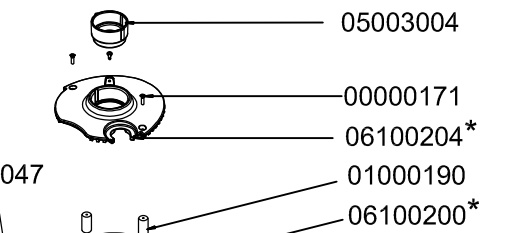

MDJ ON DEMAND

ESPLOSI 2019-03

nuova

SIMONELLI®

MDJ ON DEMAND

M
D
J
O
N
D
E
M
A
N
D

* SPECIFICARE VERSIONE
SPECIFY VERSION

CODICE	DESCRIZIONE	DESCRIPTION	DATA FINE VALIDITA'
00000025	VITE AQ M6x20 TC T.CR. ZINC *KB*	GALV. CROSS HEAD CAP SCREW AQ M6x20	
00000036	VITE AQ M3x10 T SVP T.CR.ZINC *KB*	GALV. CROSSHEAD COUNTERSUNK SCREW M3x10	
00000046	RONDELLA AQ M6 6,4X12,5X1,6 Z. *KB*	WASHER ZINC M6 6,4X12,5X1,6	
00000047	VITE AUTOF 2,9x6,5 TC/T.CR. *KB*	CROSS HEAD CAP SELF-TAPPING SCREW 2,9x6,5	
00000089	VITE INOX M4x12 TC TCR DIN7985 *KB*	SS CROSS HEAD CAP SCREW M4x12	
00000160	RONDELLA INOX D4x12x1 UNI 6593 *KB*	STAINLESS WASHER D4x12	
00000171	VITE INOX M4x16 TSPEI UNI 5933 *KB*	STAINLESS STEEL SCREW M4x16 TSPEI UNI 5933	
00300017	DADO AUTOBLOC INOX M4 BASSO DIN985 *KB*	SELF-LOCKING STAINLESS STEEL NUT M4 HIGH DIN 982	
00300022	VITE INOX M4x14 TSP TC DIN963 *KB*	STAINLESS STEEL SCREW M4x14	
01000190	ANTIVIBRANTE CD15x30 M4 FF * KB *	VIBRATION DAMPER 15x30 M4 FF	
04080043	CAVO ALIM. 2mt CE SPINA SCHUKO 90° H05VV-F 3x0,75	2 m POWER CORD EC PLUG	
05002156	ETICHETTA "NUOVA SIMONELLI" L=100	LABEL "NUOVA SIMONELLI" L=100	
05003002	COPERCHIO CAMPANA MDJ-MDK	HOPPER COVER MDJ-MDX	
05003002.CSA	COPERCHIO CAMPANA MDJ-MDK CSA	HOPPER COVER MDJ-MDX CSA VERSION	
05003004	GUARNIZ. ADATTAMENTO CAMPANA MDJ	ADAPTER HOPPER MDJ	
05003006	FONDO CHIUSURA MDJ	BASE MDJ	
05003014	BOCCHETTONE USCITA CAFFE' MDJ ON DEMAND	COFFEE OUTPUT ADAPTER MDJ OD	
05003022	DISTANZIALE POMELLO MACINATURA MDJ	DISTANCE GROOVING KNOB MDJ	
06100200.BV	CORPO MACININO MDJ BIANCO VERNICIATO	WHITE BODY MDJ GRINDER	
06100200.NV	CORPO MACININO MDJ NERO VERNICIATO	BLACK BODY MDJ GRINDER	
06100200.RV	CORPO MACININO MDJ ROSSO VERNICIATO	RED BODY MDJ GRINDER	
06100204.BV	COPERCHIO CORPO MACININO MDJ BIANCO VERNICIATO	WHITE COVER BODY MDJ GRINDER	
06100204.NV	COPERCHIO CORPO MACININO MDJ NERO VERNICIATO	BLACK COVER BODY MDJ GRINDER	
06100204.RV	COPERCHIO CORPO MACININO MDJ ROSSO VERNICIATO	RED COVER BODY MDJ GRINDER	
06100206	SUPPORTO MOTORE MDJ	MOTOR SUPPORT MDJ	
06100208	PORTAMACINE SUPERIORE MDJ	UPPER GRINDER MDJ	
15000019	TELERUTTORE MDLA/C BOBINA 380V 1010.0380	MDLA REMOTE SWITCH W/COIL 380V	
15000064	DADO FERMA PORTAMACINE 2501.0003	SPIRAL FOR BLADES-BEARER	
15030079	FRANGIA CLUMP CRUSHER MYTHOS sp.0,19-MDJ OD 230V 4100.0083	DISPERSION NUT FLANGE "CLUMP CRUSHER"	
15030085	VITE INOX M4x10 TCT(-) TESTA TAGLIO 6060.0002 FISS. MACINE	GRINDER ASSEMBLY SCREW M4X10	
15030098	POMELLO REGISTRO MACIN. MYTHOS ONE AZZERABILE 4021.0000	MYTHOS ONE GRINDER REGISTER HANDLE	
15050013	PIEDINO MDU/MDX 2501.0004	4FOOT	
15050023	CONDENS. 16mF 450V 40x70 UL FASTON M6,3 CODOLO M8x10	CAPACITOR 16F	
15050031	TASTO ATTIVAZIONE MACINATURA ON DEMAND 4400.0012	START GRINDING BUTTON ON DEMAND	8/2/2017
15050032	TASSELLO APPOGGIO PORTAFILTRO ON DEMAND 4400.0003	INLAY FILTER HOLDER ON DEMAND	8/2/2017
15050033	FORCELLA PORTACOPPA ON DEMAND 4400.0016	CUPHOLDER FORK ON DEMAND	8/2/2017
15050038	SCHEDA DISPLAY 4 PULSANTI ON DEMAND 230V 4410.0001	NS DISPLAY BOARD 4 BUTTONS ON DEMAND 230V	
15050039	SCHEDA DISPLAY 4 PULSANTI ON DEMAND 115V 4410.0002	NS DISPLAY BOARD 4 BUTTONS ON DEMAND 115V	
15050040	TASTO DOSE 2 SERIGR. ON DEMAND 4400.0010D2ST	SILK SCREEN PRINTING DOSE 2 BUTTON ON DEMAND	
15050041	TASTO DOSE 1 SERIGR. ON DEMAND 4400.0010D1ST	SILK SCREEN PRINTING DOSE 1 BUTTON ON DEMAND	
15050042	TASTO + AUMENTO DOSE ON DEMAND 4400.0011+ST	BUTTON + DOSE INCREASE ON DEMAND	
15050043	TASTO - DECREMENTO DOSE ON DEMAND 4400.0011-ST	DECREASE DOSE BUTTON ON DEMAND	
15050044	GUIDALUCE PER FILTRO ON DEMAND 4400.0013	GUIDE FOR FILTER HOLDER ON DEMAND	
15050047	VITE AUTOF 2,2x9,5 TES.CIL. 6060.0009	SELF-THREADING SCREW 2,2x9,5	
15050049	VITE AUTOF 2,5x10 TRILOB. ZINC 6060.0113	SELF-THREADING SCREW 2,5x10	8/2/2017
15050050	RONDELLA D.3 PIANA 6061.0021	WASHER D.3	8/2/2017
15050051	VITE INOX 5x16 SVAS.GDS 6060.0041	SS SCREW M5x16	8/2/2017
15050052	PIASTRINA STAFFAGG. FORCELLA ON DEMAND 4400.0018	INTERNAL PLATE LOCK FORK ON DEMAND	8/2/2017
15050053	STAFFA BLOCCAGG. FORCELLA ON DEMAND 4400.0015	PLATE LOCK FORK ON DEMAND	8/2/2017
15070021	CAMPANA COMP. MDJ 05013000	COMPLETE BEAN HOPPER MDJ	
15070022	CAMPANA COMP. MDJ CSA	COMPLETE BEAN HOPPER MDJ CSA VERSION	
15070023	ASSIEME MOTORE MDJ 230V	MDJ COMPLETE 230V MOTOR	
15070024	ASSIEME MOTORE MDJ 115V	MDJ COMPLETE 115V MOTOR	
15070053	INTERUTTORE 220V MDJ 1011.0052	SWITCH 220V	
15070054	FERMACAVO DA PANNELLO MM. 13 6040.0023	CABLE BLOCK	
15070056	SCIVOLO ON DEMAND LUCIDATO 4400.0004	SHUTE MDJ OD	
15070057	COPERCHIETTO SCIVOLO ON DEMAND 4400.0005	COVER SHUTE MDJ OD	
15070058	BASCULA SCIVOLO ON DEMAND 4400.0006	PLATE FOR SHUTE MDJ OD	
15070059.0	CORPO GR. DOSAT. MDJ ON DEMAND COLORE ROSSO 06100244-255	RED DOSING BODY MDJ OD	
15070059.2	CORPO GR. DOSAT. MDJ ON DEMAND COLORE NERO 06100244-001	BLACK DOSING BODY MDJ OD	
15070059.8	CORPO GR. DOSAT. MDJ ON DEMAND COLORE BIANCO 06100244-101	WHITE DOSING BODY MDJ OD	
15070060.0	CONSOLE COMANDI MDJ ON DEMAND COLORE ROSSO 4400.0020-255	RED COMMAND PANEL MDJ OD	
15070060.2	CONSOLE COMANDI MDJ ON DEMAND COLORE NERO 4400.0020-001	BLACK COMMAND PANEL MDJ OD	
15070060.8	CONSOLE COMANDI MDJ ON DEMAND COLORE BIANCO 4400.0020-101	WHITE COMMAND PANEL MDJ OD	
15070064	FRANGIA CLUMP CRUSHER MDJ 110V 4400.0027V0515	DISPERSION NUT FLANGE "CLUMP CRUSHER" MDJ 110V	
15070067	NUOVO TASSELLO PORTAFILTRO ON DEMAND 4400.0032	NEW INLAY FILTER HOLDER ON DEMAND	
15070068	STAFFA BLOCCAGGIO FORCELLA x ZT/OL 4400.0082	NEW INTERNAL PLATE LOCK FORK ON DEMAND	
15070069	FORCELLA PORTAFILTR.REGOLABILE ZT/OL 4400.0089	NEW CUPHOLDER FORK ON DEMAND	
15070070	KIT MICRO (1000.0007 + CAV73 +6062.0018) 4402.8000	NEW BUTTON BOARD AND WIRINGS ON DEMAND	
15070072	VITE 4X20 TESTA X SVAS.BOMBATA INOX 6060.0146	SS SCEW M4x20 TSB	
15070074	KIT NUOVO GRUP.BLOCCO FORCELLA MDJ OD 4124401.5200	NEW KIT CUPHOLDER ON DEMAND	
15070075	INTERUTTORE 110V MDJ 1011.0051	SWITCH 110V	
15080002.SC	COPPIA MACINE D.75 + SCATOLA	D.75mm FLAT BURRS COUPLE	
15080009	PORTAMACINA INFERIORE 75 2520.0005-RIC	BOTTOM GRINDER 75 2520.0005	
15800047	SCHEDA PULS+CABL. MCI/MCF 1005.0013	BUTTON BOARD AND WIRINGS MCI/MCF	8/2/2017
15800060	MOLLA ATTIVAZIONE MICRO X MCI 6002.3750	SPRING ACTIVATION MICRO MCI	8/2/2017