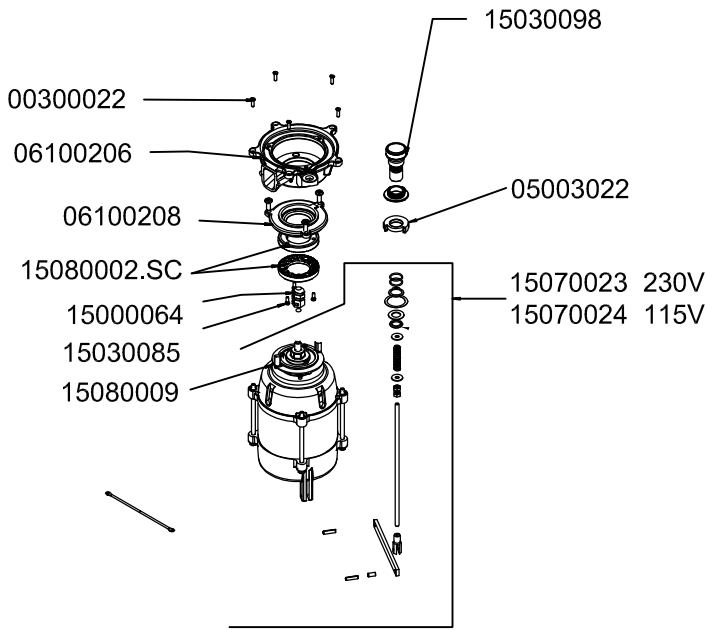

MDJ ON DEMAND

ESPLOSI 2019-03

nuova

SIMONELLI®

MDJ ON DEMAND

M
D
J
O
N
D
E
M
A
N
D

* SPECIFICARE VERSIONE
SPECIFY VERSION

CODICE	DESCRIZIONE	DESCRIPTION	DATA FINE VALIDITA'
00000025	VITE AQ M6x20 TC T.CR. ZINC *KB*	GALV. CROSS HEAD CAP SCREW AQ M6x20	
00000036	VITE AQ M3x10 T SVP T.CR.ZINC *KB*	GALV. CROSSHEAD COUNTERSUNK SCREW M3x10	
00000046	RONDELLA AQ M6 6,4X12,5X1,6 Z. *KB*	WASHER ZINC M6 6,4X12,5X1,6	
00000047	VITE AUTOF 2,9x6,5 TC/T.CR. *KB*	CROSS HEAD CAP SELF-TAPPING SCREW 2,9x6,5	
00000089	VITE INOX M4x12 TC TCR DIN7985 *KB*	SS CROSS HEAD CAP SCREW M4x12	
00000160	RONDELLA INOX D4x12x1 UNI 6593 *KB*	STAINLESS WASHER D4x12	
00000171	VITE INOX M4x16 TSPEI UNI 5933 *KB*	STAINLESS STEEL SCREW M4x16 TSPEI UNI 5933	
00300017	DADO AUTOBLOC INOX M4 BASSO DIN985 *KB*	SELF-LOCKING STAINLESS STEEL NUT M4 HIGH DIN 982	
00300022	VITE INOX M4x14 TSP TC DIN963 *KB*	STAINLESS STEEL SCREW M4x14	
01000190	ANTIVIBRANTE CD15x30 M4 FF * KB *	VIBRATION DAMPER 15x30 M4 FF	
04080043	CAVO ALIM. 2mt CE SPINA SCHUKO 90° H05VV-F 3x0,75	2 m POWER CORD EC PLUG	
05002156	ETICHETTA "NUOVA SIMONELLI" L=100	LABEL "NUOVA SIMONELLI" L=100	
05003002	COPERCHIO CAMPANA MDJ-MDK	HOPPER COVER MDJ-MDX	
05003002.CSA	COPERCHIO CAMPANA MDJ-MDK CSA	HOPPER COVER MDJ-MDX CSA VERSION	
05003004	GUARNIZ. ADATTAMENTO CAMPANA MDJ	ADAPTER HOPPER MDJ	
05003006	FONDO CHIUSURA MDJ	BASE MDJ	
05003014	BOCCHETTONE USCITA CAFFE' MDJ ON DEMAND	COFFEE OUTPUT ADAPTER MDJ OD	
05003022	DISTANZIALE POMELLO MACINATURA MDJ	DISTANCE GROOVING KNOB MDJ	
06100200.BV	CORPO MACININO MDJ BIANCO VERNICIATO	WHITE BODY MDJ GRINDER	
06100200.NV	CORPO MACININO MDJ NERO VERNICIATO	BLACK BODY MDJ GRINDER	
06100200.RV	CORPO MACININO MDJ ROSSO VERNICIATO	RED BODY MDJ GRINDER	
06100204.BV	COPERCHIO CORPO MACININO MDJ BIANCO VERNICIATO	WHITE COVER BODY MDJ GRINDER	
06100204.NV	COPERCHIO CORPO MACININO MDJ NERO VERNICIATO	BLACK COVER BODY MDJ GRINDER	
06100204.RV	COPERCHIO CORPO MACININO MDJ ROSSO VERNICIATO	RED COVER BODY MDJ GRINDER	
06100206	SUPPORTO MOTORE MDJ	MOTOR SUPPORT MDJ	
06100208	PORTAMACINE SUPERIORE MDJ	UPPER GRINDER MDJ	
15000019	TELERUTTORE MDLA/C BOBINA 380V 1010.0380	MDLA REMOTE SWITCH W/COIL 380V	
15000064	DADO FERMA PORTAMACINE 2501.0003	SPIRAL FOR BLADES-BEARER	
15030079	FRANGIA CLUMP CRUSHER MYTHOS sp.0,19-MDJ OD 230V 4100.0083	DISPERSION NUT FLANGE "CLUMP CRUSHER"	
15030085	VITE INOX M4x10 TCT(-) TESTA TAGLIO 6060.0002 FISS. MACINE	GRINDER ASSEMBLY SCREW M4X10	
15030098	POMELLO REGISTRO MACIN. MYTHOS ONE AZZERABILE 4021.0000	MYTHOS ONE GRINDER REGISTER HANDLE	
15050013	PIEDINO MDU/MDX 2501.0004	4FOOT	
15050023	CONDENS. 16mF 450V 40x70 UL FASTON M6,3 CODOLO M8x10	CAPACITOR 16F	
15050031	TASTO ATTIVAZIONE MACINATURA ON DEMAND 4400.0012	START GRINDING BUTTON ON DEMAND	8/2/2017
15050032	TASSELLO APPOGGIO PORTAFILTRO ON DEMAND 4400.0003	INLAY FILTER HOLDER ON DEMAND	8/2/2017
15050033	FORCELLA PORTACOPPA ON DEMAND 4400.0016	CUPHOLDER FORK ON DEMAND	8/2/2017
15050038	SCHEDA DISPLAY 4 PULSANTI ON DEMAND 230V 4410.0001	NS DISPLAY BOARD 4 BUTTONS ON DEMAND 230V	
15050039	SCHEDA DISPLAY 4 PULSANTI ON DEMAND 115V 4410.0002	NS DISPLAY BOARD 4 BUTTONS ON DEMAND 115V	
15050040	TASTO DOSE 2 SERIGR. ON DEMAND 4400.0010D2ST	SILK SCREEN PRINTING DOSE 2 BUTTON ON DEMAND	
15050041	TASTO DOSE 1 SERIGR. ON DEMAND 4400.0010D1ST	SILK SCREEN PRINTING DOSE 1 BUTTON ON DEMAND	
15050042	TASTO + AUMENTO DOSE ON DEMAND 4400.0011+ST	BUTTON + DOSE INCREASE ON DEMAND	
15050043	TASTO - DECREMENTO DOSE ON DEMAND 4400.0011-ST	DECREASE DOSE BUTTON ON DEMAND	
15050044	GUIDALUCE PER FILTRO ON DEMAND 4400.0013	GUIDE FOR FILTER HOLDER ON DEMAND	
15050047	VITE AUTOF 2,2x9,5 TES.CIL. 6060.0009	SELF-THREADING SCREW 2,2x9,5	
15050049	VITE AUTOF 2,5x10 TRILOB. ZINC 6060.0113	SELF-THREADING SCREW 2,5x10	8/2/2017
15050050	RONDELLA D.3 PIANA 6061.0021	WASHER D.3	8/2/2017
15050051	VITE INOX 5x16 SVAS.GDS 6060.0041	SS SCREW M5x16	8/2/2017
15050052	PIASTRINA STAFFAGG. FORCELLA ON DEMAND 4400.0018	INTERNAL PLATE LOCK FORK ON DEMAND	8/2/2017
15050053	STAFFA BLOCCAGG. FORCELLA ON DEMAND 4400.0015	PLATE LOCK FORK ON DEMAND	8/2/2017
15070021	CAMPANA COMP. MDJ 05013000	COMPLETE BEAN HOPPER MDJ	
15070022	CAMPANA COMP. MDJ CSA	COMPLETE BEAN HOPPER MDJ CSA VERSION	
15070023	ASSIEME MOTORE MDJ 230V	MDJ COMPLETE 230V MOTOR	
15070024	ASSIEME MOTORE MDJ 115V	MDJ COMPLETE 115V MOTOR	
15070053	INTERUTTORE 220V MDJ 1011.0052	SWITCH 220V	
15070054	FERMACAVO DA PANNELLO MM. 13 6040.0023	CABLE BLOCK	
15070056	SCIVOLO ON DEMAND LUCIDATO 4400.0004	SHUTE MDJ OD	
15070057	COPERCHIETTO SCIVOLO ON DEMAND 4400.0005	COVER SHUTE MDJ OD	
15070058	BASCULA SCIVOLO ON DEMAND 4400.0006	PLATE FOR SHUTE MDJ OD	
15070059.0	CORPO GR. DOSAT. MDJ ON DEMAND COLORE ROSSO 06100244-255	RED DOSING BODY MDJ OD	
15070059.2	CORPO GR. DOSAT. MDJ ON DEMAND COLORE NERO 06100244-001	BLACK DOSING BODY MDJ OD	
15070059.8	CORPO GR. DOSAT. MDJ ON DEMAND COLORE BIANCO 06100244-101	WHITE DOSING BODY MDJ OD	
15070060.0	CONSOLE COMANDI MDJ ON DEMAND COLORE ROSSO 4400.0020-255	RED COMMAND PANEL MDJ OD	
15070060.2	CONSOLE COMANDI MDJ ON DEMAND COLORE NERO 4400.0020-001	BLACK COMMAND PANEL MDJ OD	
15070060.8	CONSOLE COMANDI MDJ ON DEMAND COLORE BIANCO 4400.0020-101	WHITE COMMAND PANEL MDJ OD	
15070064	FRANGIA CLUMP CRUSHER MDJ 110V 4400.0027V0515	DISPERSION NUT FLANGE "CLUMP CRUSHER" MDJ 110V	
15070067	NUOVO TASSELLO PORTAFILTRO ON DEMAND 4400.0032	NEW INLAY FILTER HOLDER ON DEMAND	
15070068	STAFFA BLOCCAGGIO FORCELLA x ZT/OL 4400.0082	NEW INTERNAL PLATE LOCK FORK ON DEMAND	
15070069	FORCELLA PORTAFILTR.REGOLABILE ZT/OL 4400.0089	NEW CUPHOLDER FORK ON DEMAND	
15070070	KIT MICRO (1000.0007 + CAV73 +6062.0018) 4402.8000	NEW BUTTON BOARD AND WIRINGS ON DEMAND	
15070072	VITE 4X20 TESTA X SVAS.BOMBATA INOX 6060.0146	SS SCEW M4x20 TSB	
15070074	KIT NUOVO GRUP.BLOCCO FORCELLA MDJ OD 4124401.5200	NEW KIT CUPHOLDER ON DEMAND	
15070075	INTERUTTORE 110V MDJ 1011.0051	SWITCH 110V	
15080002.SC	COPPIA MACINE D.75 + SCATOLA	D.75mm FLAT BURRS COUPLE	
15080009	PORTAMACINA INFERIORE 75 2520.0005-RIC	BOTTOM GRINDER 75 2520.0005	
15800047	SCHEDA PULS+CABL. MCI/MCF 1005.0013	BUTTON BOARD AND WIRINGS MCI/MCF	8/2/2017
15800060	MOLLA ATTIVAZIONE MICRO X MCI 6002.3750	SPRING ACTIVATION MICRO MCI	8/2/2017