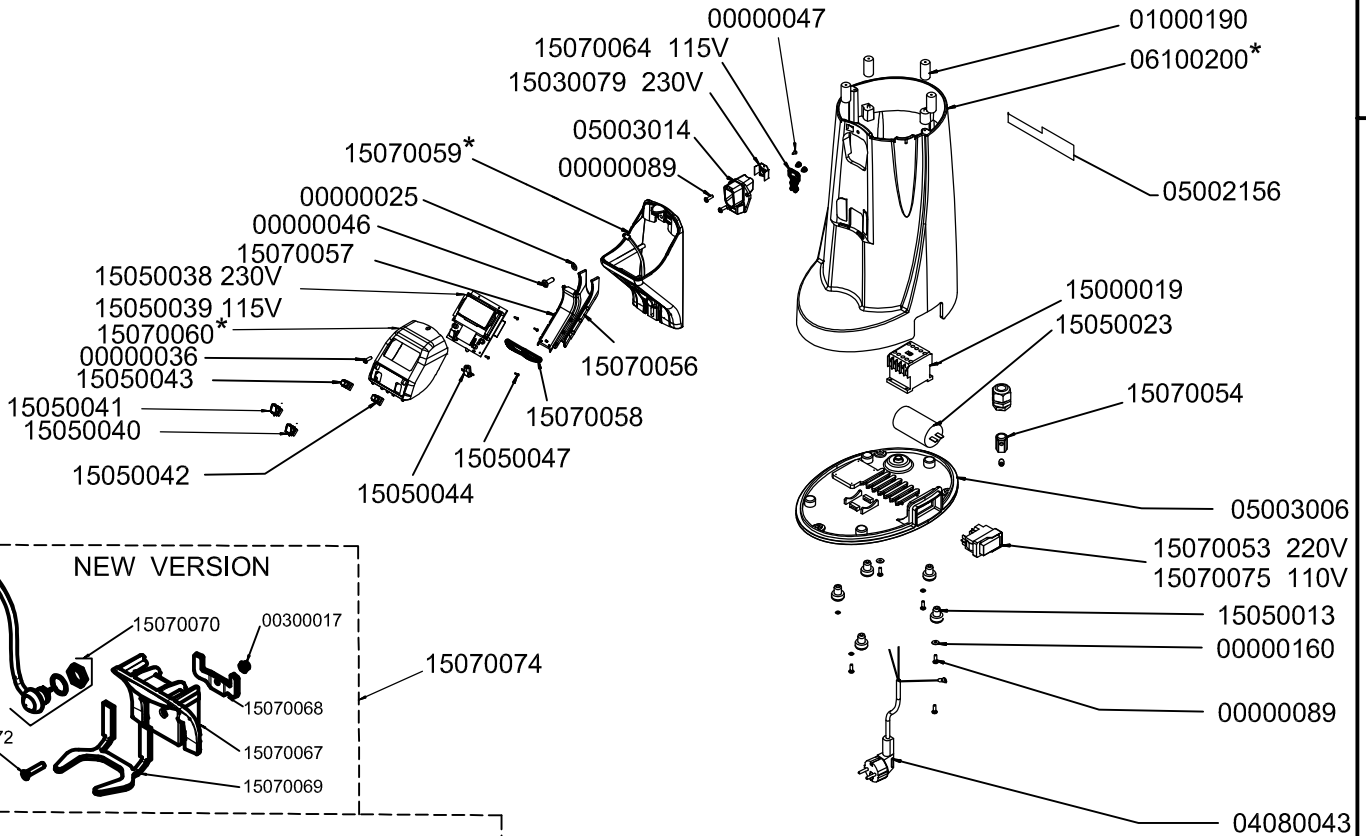

MDJ ON DEMAND

ESPLOSI 2019-03

nuova

SIMONELLI®

MDJ ON DEMAND

M
D
J
O
N
D
E
M
A
N
D

* SPECIFICARE VERSIONE
SPECIFY VERSION

CODICE	DESCRIZIONE	DESCRIPTION	DATA FINE VALIDITA'
00000025	VITE AQ M6x20 TC T.CR. ZINC *KB*	GALV. CROSS HEAD CAP SCREW AQ M6x20	
00000036	VITE AQ M3x10 T SVP T.CR.ZINC *KB*	GALV. CROSSHEAD COUNTERSUNK SCREW M3x10	
00000046	RONDELLA AQ M6 6,4X12,5X1,6 Z. *KB*	WASHER ZINC M6 6,4X12,5X1,6	
00000047	VITE AUTOF 2,9x6,5 TC/T.CR. *KB*	CROSS HEAD CAP SELF-TAPPING SCREW 2,9x6,5	
00000089	VITE INOX M4x12 TC TCR DIN7985 *KB*	SS CROSS HEAD CAP SCREW M4x12	
00000160	RONDELLA INOX D4x12x1 UNI 6593 *KB*	STAINLESS WASHER D4x12	
00000171	VITE INOX M4x16 TSPEI UNI 5933 *KB*	STAINLESS STEEL SCREW M4x16 TSPEI UNI 5933	
00300017	DADO AUTOBLOC INOX M4 BASSO DIN985 *KB*	SELF-LOCKING STAINLESS STEEL NUT M4 HIGH DIN 982	
00300022	VITE INOX M4x14 TSP TC DIN963 *KB*	STAINLESS STEEL SCREW M4x14	
01000190	ANTIVIBRANTE CD15x30 M4 FF * KB *	VIBRATION DAMPER 15x30 M4 FF	
04080043	CAVO ALIM. 2mt CE SPINA SCHUKO 90° H05VV-F 3x0,75	2 m POWER CORD EC PLUG	
05002156	ETICHETTA "NUOVA SIMONELLI" L=100	LABEL "NUOVA SIMONELLI" L=100	
05003002	COPERCHIO CAMPANA MDJ-MDK	HOPPER COVER MDJ-MDX	
05003002.CSA	COPERCHIO CAMPANA MDJ-MDK CSA	HOPPER COVER MDJ-MDX CSA VERSION	
05003004	GUARNIZ. ADATTAMENTO CAMPANA MDJ	ADAPTER HOPPER MDJ	
05003006	FONDO CHIUSURA MDJ	BASE MDJ	
05003014	BOCCHETTONE USCITA CAFFE' MDJ ON DEMAND	COFFEE OUTPUT ADAPTER MDJ OD	
05003022	DISTANZIALE POMELLO MACINATURA MDJ	DISTANCE GROOVING KNOB MDJ	
06100200.BV	CORPO MACININO MDJ BIANCO VERNICIATO	WHITE BODY MDJ GRINDER	
06100200.NV	CORPO MACININO MDJ NERO VERNICIATO	BLACK BODY MDJ GRINDER	
06100200.RV	CORPO MACININO MDJ ROSSO VERNICIATO	RED BODY MDJ GRINDER	
06100204.BV	COPERCHIO CORPO MACININO MDJ BIANCO VERNICIATO	WHITE COVER BODY MDJ GRINDER	
06100204.NV	COPERCHIO CORPO MACININO MDJ NERO VERNICIATO	BLACK COVER BODY MDJ GRINDER	
06100204.RV	COPERCHIO CORPO MACININO MDJ ROSSO VERNICIATO	RED COVER BODY MDJ GRINDER	
06100206	SUPPORTO MOTORE MDJ	MOTOR SUPPORT MDJ	
06100208	PORTAMACINE SUPERIORE MDJ	UPPER GRINDER MDJ	
15000019	TELERUTTORE MDLA/C BOBINA 380V 1010.0380	MDLA REMOTE SWITCH W/COIL 380V	
15000064	DADO FERMA PORTAMACINE 2501.0003	SPIRAL FOR BLADES-BEARER	
15030079	FRANGIA CLUMP CRUSHER MYTHOS sp.0,19-MDJ OD 230V 4100.0083	DISPERSION NUT FLANGE "CLUMP CRUSHER"	
15030085	VITE INOX M4x10 TCT(-) TESTA TAGLIO 6060.0002 FISS. MACINE	GRINDER ASSEMBLY SCREW M4X10	
15030098	POMELLO REGISTRO MACIN. MYTHOS ONE AZZERABILE 4021.0000	MYTHOS ONE GRINDER REGISTER HANDLE	
15050013	PIEDINO MDU/MDX 2501.0004	4FOOT	
15050023	CONDENS. 16mF 450V 40x70 UL FASTON M6,3 CODOLO M8x10	CAPACITOR 16F	
15050031	TASTO ATTIVAZIONE MACINATURA ON DEMAND 4400.0012	START GRINDING BUTTON ON DEMAND	8/2/2017
15050032	TASSELLO APPOGGIO PORTAFILTRO ON DEMAND 4400.0003	INLAY FILTER HOLDER ON DEMAND	8/2/2017
15050033	FORCELLA PORTACOPPA ON DEMAND 4400.0016	CUPHOLDER FORK ON DEMAND	8/2/2017
15050038	SCHEDA DISPLAY 4 PULSANTI ON DEMAND 230V 4410.0001	NS DISPLAY BOARD 4 BUTTONS ON DEMAND 230V	
15050039	SCHEDA DISPLAY 4 PULSANTI ON DEMAND 115V 4410.0002	NS DISPLAY BOARD 4 BUTTONS ON DEMAND 115V	
15050040	TASTO DOSE 2 SERIGR. ON DEMAND 4400.0010D2ST	SILK SCREEN PRINTING DOSE 2 BUTTON ON DEMAND	
15050041	TASTO DOSE 1 SERIGR. ON DEMAND 4400.0010D1ST	SILK SCREEN PRINTING DOSE 1 BUTTON ON DEMAND	
15050042	TASTO + AUMENTO DOSE ON DEMAND 4400.0011+ST	BUTTON + DOSE INCREASE ON DEMAND	
15050043	TASTO - DECREMENTO DOSE ON DEMAND 4400.0011-ST	DECREASE DOSE BUTTON ON DEMAND	
15050044	GUIDALUCE PER FILTRO ON DEMAND 4400.0013	GUIDE FOR FILTER HOLDER ON DEMAND	
15050047	VITE AUTOF 2,2x9,5 TES.CIL. 6060.0009	SELF-THREADING SCREW 2,2x9,5	
15050049	VITE AUTOF 2,5x10 TRILOB. ZINC 6060.0113	SELF-THREADING SCREW 2,5x10	8/2/2017
15050050	RONDELLA D.3 PIANA 6061.0021	WASHER D.3	8/2/2017
15050051	VITE INOX 5x16 SVAS.GDS 6060.0041	SS SCREW M5x16	8/2/2017
15050052	PIASTRINA STAFFAGG. FORCELLA ON DEMAND 4400.0018	INTERNAL PLATE LOCK FORK ON DEMAND	8/2/2017
15050053	STAFFA BLOCCAGG. FORCELLA ON DEMAND 4400.0015	PLATE LOCK FORK ON DEMAND	8/2/2017
15070021	CAMPANA COMP. MDJ 05013000	COMPLETE BEAN HOPPER MDJ	
15070022	CAMPANA COMP. MDJ CSA	COMPLETE BEAN HOPPER MDJ CSA VERSION	
15070023	ASSIEME MOTORE MDJ 230V	MDJ COMPLETE 230V MOTOR	
15070024	ASSIEME MOTORE MDJ 115V	MDJ COMPLETE 115V MOTOR	
15070053	INTERUTTORE 220V MDJ 1011.0052	SWITCH 220V	
15070054	FERMACAVO DA PANNELLO MM. 13 6040.0023	CABLE BLOCK	
15070056	SCIVOLO ON DEMAND LUCIDATO 4400.0004	SHUTE MDJ OD	
15070057	COPERCHIETTO SCIVOLO ON DEMAND 4400.0005	COVER SHUTE MDJ OD	
15070058	BASCULA SCIVOLO ON DEMAND 4400.0006	PLATE FOR SHUTE MDJ OD	
15070059.0	CORPO GR. DOSAT. MDJ ON DEMAND COLORE ROSSO 06100244-255	RED DOSING BODY MDJ OD	
15070059.2	CORPO GR. DOSAT. MDJ ON DEMAND COLORE NERO 06100244-001	BLACK DOSING BODY MDJ OD	
15070059.8	CORPO GR. DOSAT. MDJ ON DEMAND COLORE BIANCO 06100244-101	WHITE DOSING BODY MDJ OD	
15070060.0	CONSOLE COMANDI MDJ ON DEMAND COLORE ROSSO 4400.0020-255	RED COMMAND PANEL MDJ OD	
15070060.2	CONSOLE COMANDI MDJ ON DEMAND COLORE NERO 4400.0020-001	BLACK COMMAND PANEL MDJ OD	
15070060.8	CONSOLE COMANDI MDJ ON DEMAND COLORE BIANCO 4400.0020-101	WHITE COMMAND PANEL MDJ OD	
15070064	FRANGIA CLUMP CRUSHER MDJ 110V 4400.0027V0515	DISPERSION NUT FLANGE "CLUMP CRUSHER" MDJ 110V	
15070067	NUOVO TASSELLO PORTAFILTRO ON DEMAND 4400.0032	NEW INLAY FILTER HOLDER ON DEMAND	
15070068	STAFFA BLOCCAGGIO FORCELLA x ZT/OL 4400.0082	NEW INTERNAL PLATE LOCK FORK ON DEMAND	
15070069	FORCELLA PORTAFILTR.REGOLABILE ZT/OL 4400.0089	NEW CUPHOLDER FORK ON DEMAND	
15070070	KIT MICRO (1000.0007 + CAV73 +6062.0018) 4402.8000	NEW BUTTON BOARD AND WIRINGS ON DEMAND	
15070072	VITE 4X20 TESTA X SVAS.BOMBATA INOX 6060.0146	SS SCEW M4x20 TSB	
15070074	KIT NUOVO GRUP.BLOCCO FORCELLA MDJ OD 4124401.5200	NEW KIT CUPHOLDER ON DEMAND	
15070075	INTERUTTORE 110V MDJ 1011.0051	SWITCH 110V	
15080002.SC	COPPIA MACINE D.75 + SCATOLA	D.75mm FLAT BURRS COUPLE	
15080009	PORTAMACINA INFERIORE 75 2520.0005-RIC	BOTTOM GRINDER 75 2520.0005	
15800047	SCHEDA PULS+CABL. MCI/MCF 1005.0013	BUTTON BOARD AND WIRINGS MCI/MCF	8/2/2017
15800060	MOLLA ATTIVAZIONE MICRO X MCI 6002.3750	SPRING ACTIVATION MICRO MCI	8/2/2017