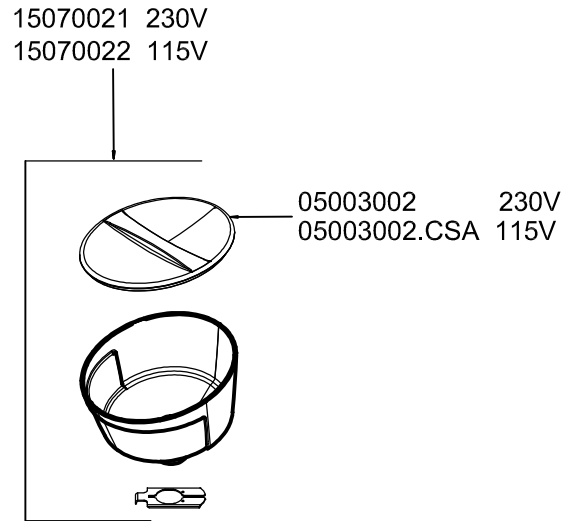

MDJ ON DEMAND

ESPLOSI 2019-03

nuova

SIMONELLI®

MDJ ON DEMAND

M
D
J
O
N
D
E
M
A
N
D

* SPECIFICARE VERSIONE
SPECIFY VERSION

CODICE	DESCRIZIONE	DESCRIPTION	DATA FINE VALIDITA'
00000025	VITE AQ M6x20 TC T.CR. ZINC *KB*	GALV. CROSS HEAD CAP SCREW AQ M6x20	
00000036	VITE AQ M3x10 T SVP T.CR.ZINC *KB*	GALV. CROSSHEAD COUNTERSUNK SCREW M3x10	
00000046	RONDELLA AQ M6 6,4X12,5X1,6 Z. *KB*	WASHER ZINC M6 6,4X12,5X1,6	
00000047	VITE AUTOF 2,9x6,5 TC/T.CR. *KB*	CROSS HEAD CAP SELF-TAPPING SCREW 2,9x6,5	
00000089	VITE INOX M4x12 TC TCR DIN7985 *KB*	SS CROSS HEAD CAP SCREW M4x12	
00000160	RONDELLA INOX D4x12x1 UNI 6593 *KB*	STAINLESS WASHER D4x12	
00000171	VITE INOX M4x16 TSPEI UNI 5933 *KB*	STAINLESS STEEL SCREW M4x16 TSPEI UNI 5933	
00300017	DADO AUTOBLOC INOX M4 BASSO DIN985 *KB*	SELF-LOCKING STAINLESS STEEL NUT M4 HIGH DIN 982	
00300022	VITE INOX M4x14 TSP TC DIN963 *KB*	STAINLESS STEEL SCREW M4x14	
01000190	ANTIVIBRANTE CD15x30 M4 FF * KB *	VIBRATION DAMPER 15x30 M4 FF	
04080043	CAVO ALIM. 2mt CE SPINA SCHUKO 90° H05VV-F 3x0,75	2 m POWER CORD EC PLUG	
05002156	ETICHETTA "NUOVA SIMONELLI" L=100	LABEL "NUOVA SIMONELLI" L=100	
05003002	COPERCHIO CAMPANA MDJ-MDK	HOPPER COVER MDJ-MDX	
05003002.CSA	COPERCHIO CAMPANA MDJ-MDK CSA	HOPPER COVER MDJ-MDX CSA VERSION	
05003004	GUARNIZ. ADATTAMENTO CAMPANA MDJ	ADAPTER HOPPER MDJ	
05003006	FONDO CHIUSURA MDJ	BASE MDJ	
05003014	BOCCHETTONE USCITA CAFFE' MDJ ON DEMAND	COFFEE OUTPUT ADAPTER MDJ OD	
05003022	DISTANZIALE POMELLO MACINATURA MDJ	DISTANCE GROOVING KNOB MDJ	
06100200.BV	CORPO MACININO MDJ BIANCO VERNICIATO	WHITE BODY MDJ GRINDER	
06100200.NV	CORPO MACININO MDJ NERO VERNICIATO	BLACK BODY MDJ GRINDER	
06100200.RV	CORPO MACININO MDJ ROSSO VERNICIATO	RED BODY MDJ GRINDER	
06100204.BV	COPERCHIO CORPO MACININO MDJ BIANCO VERNICIATO	WHITE COVER BODY MDJ GRINDER	
06100204.NV	COPERCHIO CORPO MACININO MDJ NERO VERNICIATO	BLACK COVER BODY MDJ GRINDER	
06100204.RV	COPERCHIO CORPO MACININO MDJ ROSSO VERNICIATO	RED COVER BODY MDJ GRINDER	
06100206	SUPPORTO MOTORE MDJ	MOTOR SUPPORT MDJ	
06100208	PORTAMACINE SUPERIORE MDJ	UPPER GRINDER MDJ	
15000019	TELERUTTORE MDLA/C BOBINA 380V 1010.0380	MDLA REMOTE SWITCH W/COIL 380V	
15000064	DADO FERMA PORTAMACINE 2501.0003	SPIRAL FOR BLADES-BEARER	
15030079	FRANGIA CLUMP CRUSHER MYTHOS sp.0,19-MDJ OD 230V 4100.0083	DISPERSION NUT FLANGE "CLUMP CRUSHER"	
15030085	VITE INOX M4x10 TCT(-) TESTA TAGLIO 6060.0002 FISS. MACINE	GRINDER ASSEMBLY SCREW M4X10	
15030098	POMELLO REGISTRO MACIN. MYTHOS ONE AZZERABILE 4021.0000	MYTHOS ONE GRINDER REGISTER HANDLE	
15050013	PIEDINO MDU/MDX 2501.0004	4FOOT	
15050023	CONDENS. 16mF 450V 40x70 UL FASTON M6,3 CODOLO M8x10	CAPACITOR 16F	
15050031	TASTO ATTIVAZIONE MACINATURA ON DEMAND 4400.0012	START GRINDING BUTTON ON DEMAND	8/2/2017
15050032	TASSELLO APPOGGIO PORTAFILTRO ON DEMAND 4400.0003	INLAY FILTER HOLDER ON DEMAND	8/2/2017
15050033	FORCELLA PORTACOPPA ON DEMAND 4400.0016	CUPHOLDER FORK ON DEMAND	8/2/2017
15050038	SCHEDA DISPLAY 4 PULSANTI ON DEMAND 230V 4410.0001	NS DISPLAY BOARD 4 BUTTONS ON DEMAND 230V	
15050039	SCHEDA DISPLAY 4 PULSANTI ON DEMAND 115V 4410.0002	NS DISPLAY BOARD 4 BUTTONS ON DEMAND 115V	
15050040	TASTO DOSE 2 SERIGR. ON DEMAND 4400.0010D2ST	SILK SCREEN PRINTING DOSE 2 BUTTON ON DEMAND	
15050041	TASTO DOSE 1 SERIGR. ON DEMAND 4400.0010D1ST	SILK SCREEN PRINTING DOSE 1 BUTTON ON DEMAND	
15050042	TASTO + AUMENTO DOSE ON DEMAND 4400.0011+ST	BUTTON + DOSE INCREASE ON DEMAND	
15050043	TASTO - DECREMENTO DOSE ON DEMAND 4400.0011-ST	DECREASE DOSE BUTTON ON DEMAND	
15050044	GUIDALUCE PER FILTRO ON DEMAND 4400.0013	GUIDE FOR FILTER HOLDER ON DEMAND	
15050047	VITE AUTOF 2,2x9,5 TES.CIL. 6060.0009	SELF-THREADING SCREW 2,2x9,5	
15050049	VITE AUTOF 2,5x10 TRILOB. ZINC 6060.0113	SELF-THREADING SCREW 2,5x10	8/2/2017
15050050	RONDELLA D.3 PIANA 6061.0021	WASHER D.3	8/2/2017
15050051	VITE INOX 5x16 SVAS.GDS 6060.0041	SS SCREW M5x16	8/2/2017
15050052	PIASTRINA STAFFAGG. FORCELLA ON DEMAND 4400.0018	INTERNAL PLATE LOCK FORK ON DEMAND	8/2/2017
15050053	STAFFA BLOCCAGG. FORCELLA ON DEMAND 4400.0015	PLATE LOCK FORK ON DEMAND	8/2/2017
15070021	CAMPANA COMP. MDJ 05013000	COMPLETE BEAN HOPPER MDJ	
15070022	CAMPANA COMP. MDJ CSA	COMPLETE BEAN HOPPER MDJ CSA VERSION	
15070023	ASSIEME MOTORE MDJ 230V	MDJ COMPLETE 230V MOTOR	
15070024	ASSIEME MOTORE MDJ 115V	MDJ COMPLETE 115V MOTOR	
15070053	INTERUTTORE 220V MDJ 1011.0052	SWITCH 220V	
15070054	FERMACAVO DA PANNELLO MM. 13 6040.0023	CABLE BLOCK	
15070056	SCIVOLO ON DEMAND LUCIDATO 4400.0004	SHUTE MDJ OD	
15070057	COPERCHIETTO SCIVOLO ON DEMAND 4400.0005	COVER SHUTE MDJ OD	
15070058	BASCULA SCIVOLO ON DEMAND 4400.0006	PLATE FOR SHUTE MDJ OD	
15070059.0	CORPO GR. DOSAT. MDJ ON DEMAND COLORE ROSSO 06100244-255	RED DOSING BODY MDJ OD	
15070059.2	CORPO GR. DOSAT. MDJ ON DEMAND COLORE NERO 06100244-001	BLACK DOSING BODY MDJ OD	
15070059.8	CORPO GR. DOSAT. MDJ ON DEMAND COLORE BIANCO 06100244-101	WHITE DOSING BODY MDJ OD	
15070060.0	CONSOLE COMANDI MDJ ON DEMAND COLORE ROSSO 4400.0020-255	RED COMMAND PANEL MDJ OD	
15070060.2	CONSOLE COMANDI MDJ ON DEMAND COLORE NERO 4400.0020-001	BLACK COMMAND PANEL MDJ OD	
15070060.8	CONSOLE COMANDI MDJ ON DEMAND COLORE BIANCO 4400.0020-101	WHITE COMMAND PANEL MDJ OD	
15070064	FRANGIA CLUMP CRUSHER MDJ 110V 4400.0027V0515	DISPERSION NUT FLANGE "CLUMP CRUSHER" MDJ 110V	
15070067	NUOVO TASSELLO PORTAFILTRO ON DEMAND 4400.0032	NEW INLAY FILTER HOLDER ON DEMAND	
15070068	STAFFA BLOCCAGGIO FORCELLA x ZT/OL 4400.0082	NEW INTERNAL PLATE LOCK FORK ON DEMAND	
15070069	FORCELLA PORTAFILTR.REGOLABILE ZT/OL 4400.0089	NEW CUPHOLDER FORK ON DEMAND	
15070070	KIT MICRO (1000.0007 + CAV73 +6062.0018) 4402.8000	NEW BUTTON BOARD AND WIRINGS ON DEMAND	
15070072	VITE 4X20 TESTA X SVAS.BOMBATA INOX 6060.0146	SS SCEW M4x20 TSB	
15070074	KIT NUOVO GRUP.BLOCCO FORCELLA MDJ OD 4124401.5200	NEW KIT CUPHOLDER ON DEMAND	
15070075	INTERUTTORE 110V MDJ 1011.0051	SWITCH 110V	
15080002.SC	COPPIA MACINE D.75 + SCATOLA	D.75mm FLAT BURRS COUPLE	
15080009	PORTAMACINA INFERIORE 75 2520.0005-RIC	BOTTOM GRINDER 75 2520.0005	
15800047	SCHEDA PULS+CABL. MCI/MCF 1005.0013	BUTTON BOARD AND WIRINGS MCI/MCF	8/2/2017
15800060	MOLLA ATTIVAZIONE MICRO X MCI 6002.3750	SPRING ACTIVATION MICRO MCI	8/2/2017