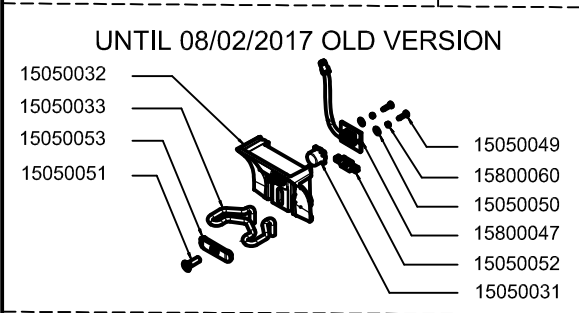

MDJ ON DEMAND

ESPLOSI 2019-03

nuova

SIMONELLI®

MDJ ON DEMAND

M
D
J
O
N
D
E
M
A
N
D

* SPECIFICARE VERSIONE
SPECIFY VERSION

CODICE	DESCRIZIONE	DESCRIPTION	DATA FINE VALIDITA'
00000025	VITE AQ M6x20 TC T.CR. ZINC *KB*	GALV. CROSS HEAD CAP SCREW AQ M6x20	
00000036	VITE AQ M3x10 T SVP T.CR.ZINC *KB*	GALV. CROSSHEAD COUNTERSUNK SCREW M3x10	
00000046	RONDELLA AQ M6 6,4X12,5X1,6 Z. *KB*	WASHER ZINC M6 6,4X12,5X1,6	
00000047	VITE AUTOF 2,9x6,5 TC/T.CR. *KB*	CROSS HEAD CAP SELF-TAPPING SCREW 2,9x6,5	
00000089	VITE INOX M4x12 TC TCR DIN7985 *KB*	SS CROSS HEAD CAP SCREW M4x12	
00000160	RONDELLA INOX D4x12x1 UNI 6593 *KB*	STAINLESS WASHER D4x12	
00000171	VITE INOX M4x16 TSPEI UNI 5933 *KB*	STAINLESS STEEL SCREW M4x16 TSPEI UNI 5933	
00300017	DADO AUTOBLOC INOX M4 BASSO DIN985 *KB*	SELF-LOCKING STAINLESS STEEL NUT M4 HIGH DIN 982	
00300022	VITE INOX M4x14 TSP TC DIN963 *KB*	STAINLESS STEEL SCREW M4x14	
01000190	ANTIVIBRANTE CD15x30 M4 FF * KB *	VIBRATION DAMPER 15x30 M4 FF	
04080043	CAVO ALIM. 2mt CE SPINA SCHUKO 90° H05VV-F 3x0,75	2 m POWER CORD EC PLUG	
05002156	ETICHETTA "NUOVA SIMONELLI" L=100	LABEL "NUOVA SIMONELLI" L=100	
05003002	COPERCHIO CAMPANA MDJ-MDK	HOPPER COVER MDJ-MDX	
05003002.CSA	COPERCHIO CAMPANA MDJ-MDK CSA	HOPPER COVER MDJ-MDX CSA VERSION	
05003004	GUARNIZ. ADATTAMENTO CAMPANA MDJ	ADAPTER HOPPER MDJ	
05003006	FONDO CHIUSURA MDJ	BASE MDJ	
05003014	BOCCHETTONE USCITA CAFFE' MDJ ON DEMAND	COFFEE OUTPUT ADAPTER MDJ OD	
05003022	DISTANZIALE POMELLO MACINATURA MDJ	DISTANCE GROOVING KNOB MDJ	
06100200.BV	CORPO MACININO MDJ BIANCO VERNICIATO	WHITE BODY MDJ GRINDER	
06100200.NV	CORPO MACININO MDJ NERO VERNICIATO	BLACK BODY MDJ GRINDER	
06100200.RV	CORPO MACININO MDJ ROSSO VERNICIATO	RED BODY MDJ GRINDER	
06100204.BV	COPERCHIO CORPO MACININO MDJ BIANCO VERNICIATO	WHITE COVER BODY MDJ GRINDER	
06100204.NV	COPERCHIO CORPO MACININO MDJ NERO VERNICIATO	BLACK COVER BODY MDJ GRINDER	
06100204.RV	COPERCHIO CORPO MACININO MDJ ROSSO VERNICIATO	RED COVER BODY MDJ GRINDER	
06100206	SUPPORTO MOTORE MDJ	MOTOR SUPPORT MDJ	
06100208	PORTAMACINE SUPERIORE MDJ	UPPER GRINDER MDJ	
15000019	TELERUTTORE MDLA/C BOBINA 380V 1010.0380	MDLA REMOTE SWITCH W/COIL 380V	
15000064	DADO FERMA PORTAMACINE 2501.0003	SPIRAL FOR BLADES-BEARER	
15030079	FRANGIA CLUMP CRUSHER MYTHOS sp.0,19-MDJ OD 230V 4100.0083	DISPERSION NUT FLANGE "CLUMP CRUSHER"	
15030085	VITE INOX M4x10 TCT(-) TESTA TAGLIO 6060.0002 FISS. MACINE	GRINDER ASSEMBLY SCREW M4X10	
15030098	POMELLO REGISTRO MACIN. MYTHOS ONE AZZERABILE 4021.0000	MYTHOS ONE GRINDER REGISTER HANDLE	
15050013	PIEDINO MDU/MDX 2501.0004	4FOOT	
15050023	CONDENS. 16mF 450V 40x70 UL FASTON M6,3 CODOLO M8x10	CAPACITOR 16F	
15050031	TASTO ATTIVAZIONE MACINATURA ON DEMAND 4400.0012	START GRINDING BUTTON ON DEMAND	8/2/2017
15050032	TASSELLO APPOGGIO PORTAFILTRO ON DEMAND 4400.0003	INLAY FILTER HOLDER ON DEMAND	8/2/2017
15050033	FORCELLA PORTACOPPA ON DEMAND 4400.0016	CUPHOLDER FORK ON DEMAND	8/2/2017
15050038	SCHEDA DISPLAY 4 PULSANTI ON DEMAND 230V 4410.0001	NS DISPLAY BOARD 4 BUTTONS ON DEMAND 230V	
15050039	SCHEDA DISPLAY 4 PULSANTI ON DEMAND 115V 4410.0002	NS DISPLAY BOARD 4 BUTTONS ON DEMAND 115V	
15050040	TASTO DOSE 2 SERIGR. ON DEMAND 4400.0010D2ST	SILK SCREEN PRINTING DOSE 2 BUTTON ON DEMAND	
15050041	TASTO DOSE 1 SERIGR. ON DEMAND 4400.0010D1ST	SILK SCREEN PRINTING DOSE 1 BUTTON ON DEMAND	
15050042	TASTO + AUMENTO DOSE ON DEMAND 4400.0011+ST	BUTTON + DOSE INCREASE ON DEMAND	
15050043	TASTO - DECREMENTO DOSE ON DEMAND 4400.0011-ST	DECREASE DOSE BUTTON ON DEMAND	
15050044	GUIDALUCE PER FILTRO ON DEMAND 4400.0013	GUIDE FOR FILTER HOLDER ON DEMAND	
15050047	VITE AUTOF 2,2x9,5 TES.CIL. 6060.0009	SELF-THREADING SCREW 2,2x9,5	
15050049	VITE AUTOF 2,5x10 TRILOB. ZINC 6060.0113	SELF-THREADING SCREW 2,5x10	8/2/2017
15050050	RONDELLA D.3 PIANA 6061.0021	WASHER D.3	8/2/2017
15050051	VITE INOX 5x16 SVAS.GDS 6060.0041	SS SCREW M5x16	8/2/2017
15050052	PIASTRINA STAFFAGG. FORCELLA ON DEMAND 4400.0018	INTERNAL PLATE LOCK FORK ON DEMAND	8/2/2017
15050053	STAFFA BLOCCAGG. FORCELLA ON DEMAND 4400.0015	PLATE LOCK FORK ON DEMAND	8/2/2017
15070021	CAMPANA COMP. MDJ 05013000	COMPLETE BEAN HOPPER MDJ	
15070022	CAMPANA COMP. MDJ CSA	COMPLETE BEAN HOPPER MDJ CSA VERSION	
15070023	ASSIEME MOTORE MDJ 230V	MDJ COMPLETE 230V MOTOR	
15070024	ASSIEME MOTORE MDJ 115V	MDJ COMPLETE 115V MOTOR	
15070053	INTERUTTORE 220V MDJ 1011.0052	SWITCH 220V	
15070054	FERMACAVO DA PANNELLO MM. 13 6040.0023	CABLE BLOCK	
15070056	SCIVOLO ON DEMAND LUCIDATO 4400.0004	SHUTE MDJ OD	
15070057	COPERCHIETTO SCIVOLO ON DEMAND 4400.0005	COVER SHUTE MDJ OD	
15070058	BASCULA SCIVOLO ON DEMAND 4400.0006	PLATE FOR SHUTE MDJ OD	
15070059.0	CORPO GR. DOSAT. MDJ ON DEMAND COLORE ROSSO 06100244-255	RED DOSING BODY MDJ OD	
15070059.2	CORPO GR. DOSAT. MDJ ON DEMAND COLORE NERO 06100244-001	BLACK DOSING BODY MDJ OD	
15070059.8	CORPO GR. DOSAT. MDJ ON DEMAND COLORE BIANCO 06100244-101	WHITE DOSING BODY MDJ OD	
15070060.0	CONSOLE COMANDI MDJ ON DEMAND COLORE ROSSO 4400.0020-255	RED COMMAND PANEL MDJ OD	
15070060.2	CONSOLE COMANDI MDJ ON DEMAND COLORE NERO 4400.0020-001	BLACK COMMAND PANEL MDJ OD	
15070060.8	CONSOLE COMANDI MDJ ON DEMAND COLORE BIANCO 4400.0020-101	WHITE COMMAND PANEL MDJ OD	
15070064	FRANGIA CLUMP CRUSHER MDJ 110V 4400.0027V0515	DISPERSION NUT FLANGE "CLUMP CRUSHER" MDJ 110V	
15070067	NUOVO TASSELLO PORTAFILTRO ON DEMAND 4400.0032	NEW INLAY FILTER HOLDER ON DEMAND	
15070068	STAFFA BLOCCAGGIO FORCELLA x ZT/OL 4400.0082	NEW INTERNAL PLATE LOCK FORK ON DEMAND	
15070069	FORCELLA PORTAFILTR.REGOLABILE ZT/OL 4400.0089	NEW CUPHOLDER FORK ON DEMAND	
15070070	KIT MICRO (1000.0007 + CAV73 +6062.0018) 4402.8000	NEW BUTTON BOARD AND WIRINGS ON DEMAND	
15070072	VITE 4X20 TESTA X SVAS.BOMBATA INOX 6060.0146	SS SCEW M4x20 TSB	
15070074	KIT NUOVO GRUP.BLOCCO FORCELLA MDJ OD 4124401.5200	NEW KIT CUPHOLDER ON DEMAND	
15070075	INTERUTTORE 110V MDJ 1011.0051	SWITCH 110V	
15080002.SC	COPPIA MACINE D.75 + SCATOLA	D.75mm FLAT BURRS COUPLE	
15080009	PORTAMACINA INFERIORE 75 2520.0005-RIC	BOTTOM GRINDER 75 2520.0005	
15800047	SCHEDA PULS+CABL. MCI/MCF 1005.0013	BUTTON BOARD AND WIRINGS MCI/MCF	8/2/2017
15800060	MOLLA ATTIVAZIONE MICRO X MCI 6002.3750	SPRING ACTIVATION MICRO MCI	8/2/2017